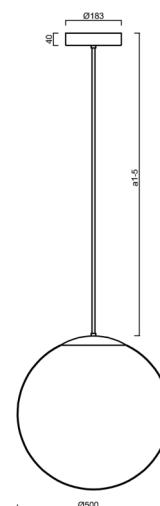

ISIS P4 PM HP

Kód produktu: ISI64146

Typ: LED-5L08E950Z11/PM4/a2 MS 3K##

Krátký popis svítidla: Mosazné závěsné vysokovýkonné LED svítidlo ON/OFF a PMMA stínidlo. Tyčový závěs o délce 40 cm.

Technické

Typy svítidel	Klasické on/off
Typ montáže	závěsné - tyč
Materiál základny	Mosaz
Materiál stínidla	lesklý polymethylmetakrylát
Barva základny	mosaz leštěná
Barva stínidla	bílá
Držení stínidla	ocelový držák
Umístění montáže	strop
Šířka	500 mm
Délka	500 mm
Výška	500 mm
Průměr	Ø 500 mm
Délka závěsu	400 mm
Montážní otvor	3xØ5mm
Kabelový vstup	2xØ16mm
Energetická třída	D
Rázová pevnost	IK06
Provozní teplota	od -20°C do +30°C

Elektrické

Příkon	59 W
Stupeň krytí	IP40
Objímka	LED modul
Svorkovnice	zacvakávací
Počet svítidel na jistič B10A	15 ks
Počet svítidel na jistič B16A	25 ks
Počet svítidel na jistič C10A	26 ks
Počet svítidel na jistič C16A	42 ks

Světelné

Světelný tok svítidla	8100 lm
Světelný tok zdroje	9200 lm
Měrný výkon	137 lm/W
Teplota	3000 K
Životnost LED L80/B10	100000 hod
CRI	Ra80
MacAdam	3
Fotobiologická bezpečnost svítidla dle EN 62471 (Blue light hazard)	Risk group 0

Eulum data pro výpočtové programy jsou k dispozici na www.osmont.cz.