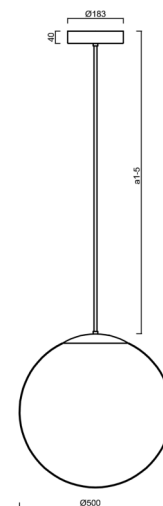

ISIS P4 PM HP

Kód produktu: ISI64139

Typ: LED-5L08E950Z11/PM4/a5 C 3K##

Krátký popis svítidla: Černé závěsné vysokovýkonné LED svítidlo ON/OFF a PMMA stínidlo. Tyčový závěs o délce 100 cm.

Technické

Typy svítidel	Klasické on/off
Typ montáže	závěsné - tyč
Materiál základny	ocel
Materiál stínidla	lesklý polymethylmetakrylát
Barva základny	černá Ral9005
Barva stínidla	bílá
Držení stínidla	ocelový držák
Umístění montáže	strop
Šířka	500 mm
Délka	500 mm
Výška	500 mm
Průměr	ø 500 mm
Délka závěsu	1000 mm
Montážní otvor	3xø5mm
Kabelový vstup	2xø16mm
Energetická třída	D
Rázová pevnost	IK06
Provozní teplota	od -20°C do +30°C

Elektrické

Příkon	59 W
Stupeň krytí	IP40
Objímka	LED modul
Svorkovnice	zacvakávací
Počet svítidel na jistič B10A	15 ks
Počet svítidel na jistič B16A	25 ks
Počet svítidel na jistič C10A	26 ks
Počet svítidel na jistič C16A	42 ks

Světelné

Světelný tok svítidla	8100 lm
Světelný tok zdroje	9200 lm
Měrný výkon	137 lm/W
Teplota	3000 K
Životnost LED L80/B10	100000 hod
CRI	Ra80
MacAdam	3
Fotobiologická bezpečnost svítidla dle EN 62471 (Blue light hazard)	Risk group 0

Eulum data pro výpočtové programy jsou k dispozici na www.osmont.cz.