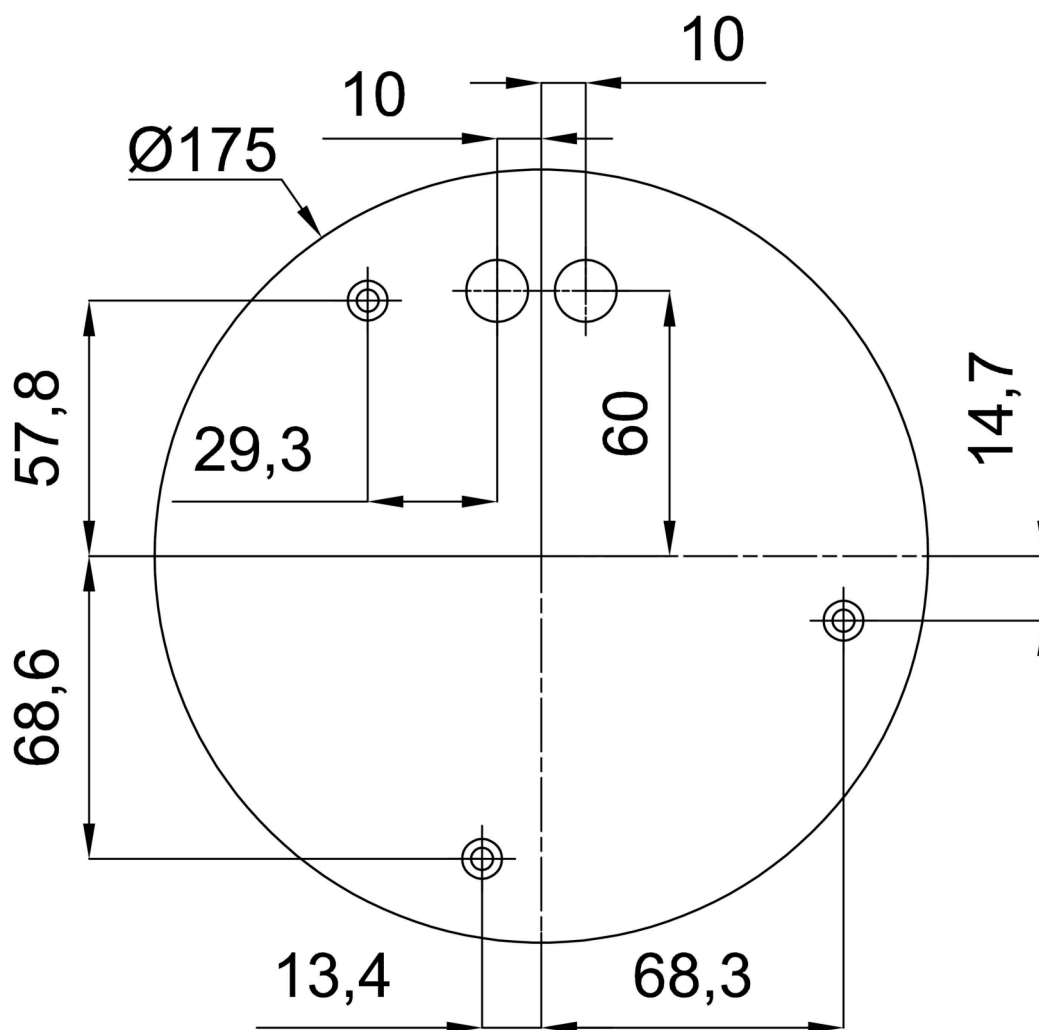

Logistické

EAN	8591728027117
Hmotnost NTT0	4.4 Kg
Hmotnost BTTO	6.3 Kg
Počet kartonů	2 ks
Objem balení	0.164 m³
Balení 1 šířka	0.52 m
Balení 1 délka	0.52 m
Balení 1 výška	0.53 m
Záruka*	60 měsíců

*U akumulátorů je poskytována záruka v délce 12 měsíců od data prodeje.

Montážní rozměry: