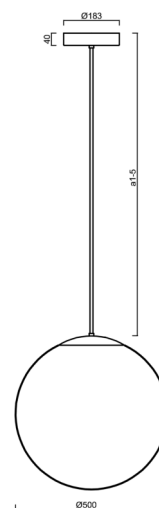

ISIS P4 PM HP

Kód produktu: ISI64125

Typ: LED-5L08E950Z11/PM4/a1 B 3K##

Krátký popis svítidla: Bílé závěsné vysokovýkonné LED svítidlo ON/OFF a PMMA stínidlo. Tyčový závěs o délce 20 cm.

Technické

Typy svítidel	Klasické on/off
Typ montáže	závěsné - tyč
Materiál základny	ocel
Materiál stínidla	lesklý polymethylmetakrylát
Barva základny	bílá Ral9003
Barva stínidla	bílá
Držení stínidla	ocelový držák
Umístění montáže	strop
Šířka	500 mm
Délka	500 mm
Výška	500 mm
Průměr	ø 500 mm
Délka závěsu	200 mm
Montážní otvor	3xø5mm
Kabelový vstup	2xø16mm
Energetická třída	D
Rázová pevnost	IK06
Provozní teplota	od -20°C do +30°C

Elektrické

Příkon	59 W
Stupeň krytí	IP40
Objímka	LED modul
Svorkovnice	zacvakávací
Počet svítidel na jistič B10A	15 ks
Počet svítidel na jistič B16A	25 ks
Počet svítidel na jistič C10A	26 ks
Počet svítidel na jistič C16A	42 ks

Světelné

Světelný tok svítidla	8100 lm
Světelný tok zdroje	9200 lm
Měrný výkon	137 lm/W
Teplota	3000 K
Životnost LED L80/B10	100000 hod
CRI	Ra80
MacAdam	3
Fotobiologická bezpečnost svítidla dle EN 62471 (Blue light hazard)	Risk group 0

Eulum data pro výpočtové programy jsou k dispozici na www.osmont.cz.