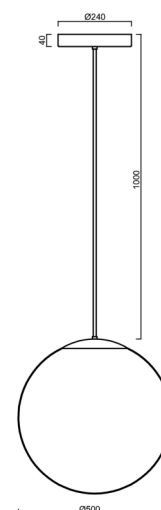

ISIS P4 PM HP

Kód produktu: ISI60871

Typ: LED-5L08E950Z11/PM4/a2 NK3HST NL 4K##

Krátký popis svítidla: Nerez leštěné závěsné vysokovýkonné LED svítidlo nouzové kombinované (s automatickým testováním) a PMMA stínidlo. Tyčový závěs o délce 40 cm.

Technické

Typy svítidel	Nouzové kombinované SELFTEST
Typ montáže	závěsné - tyč
Materiál základny	nerez ocel
Materiál stínidla	lesklý polymethylmetakrylát
Barva základny	nerez leštěná
Barva stínidla	bílá
Držení stínidla	ocelový držák
Umístění montáže	strop
Šířka	500 mm
Délka	500 mm
Výška	500 mm
Délka závěsu	400 mm
Montážní otvor	3xØ5mm
Kabelový vstup	2xØ16mm
Rázová pevnost	IK06
Provozní teplota	od -20°C do +30°C

Elektrické

Příkon	59 W
Stupeň krytí	IP40
Objímka	LED modul
Typ baterií	LiFePO4
Čas nouze	3 hod
SELFTEST	ano
Svorkovnice	zacvakávací

Světelné

Světelný tok svítidla	8450 lm
Světelný tok zdroje	9600 lm
Světelný tok zdroje v nouzovém režimu	200 lm
Teplota	4000 K
Životnost LED L80/B10	100000 hod
CRI	Ra80
MacAdam	3
Fotobiologická bezpečnost svítidla dle EN 62471 (Blue light hazard)	Risk group 0

Eulum data pro výpočtové programy jsou k dispozici na www.osmont.cz.