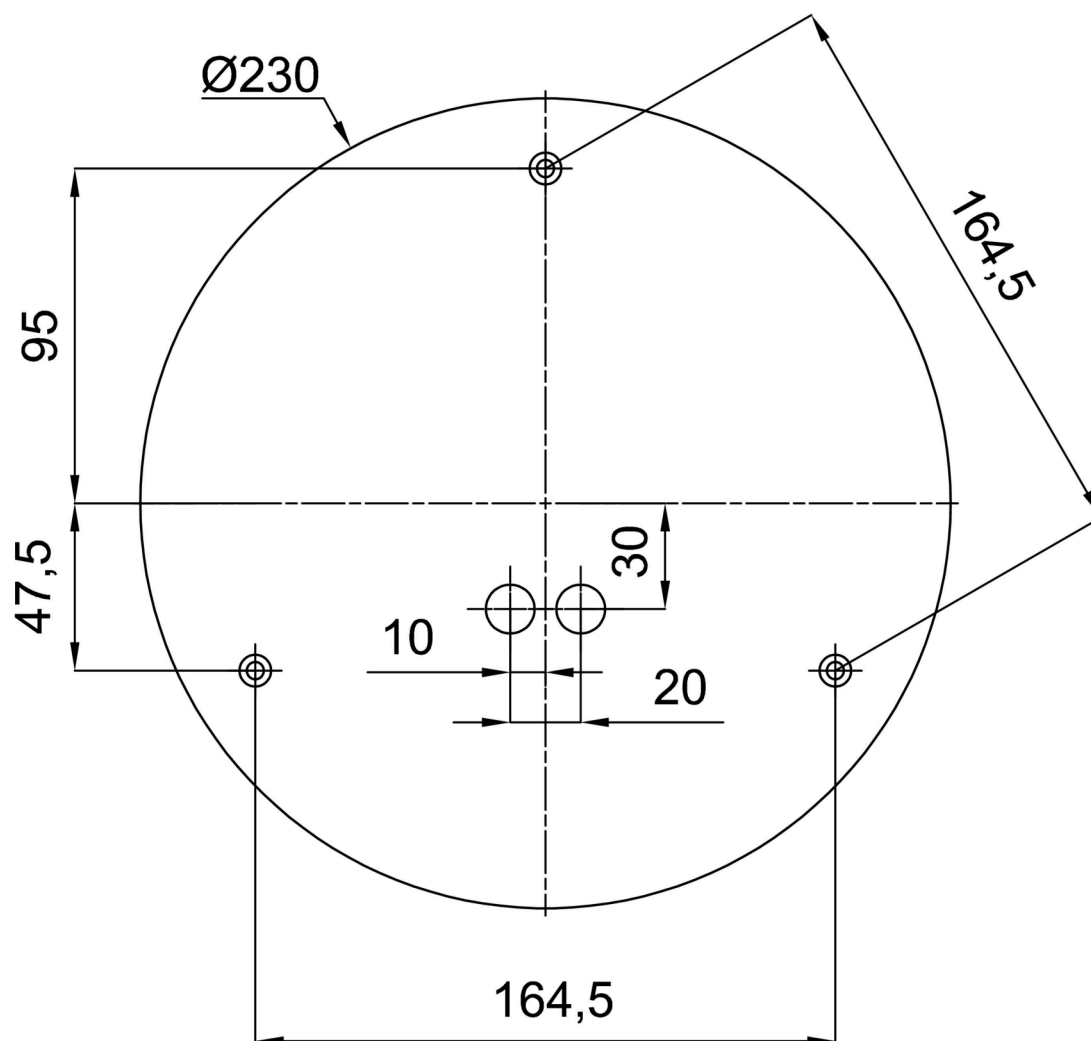

*U akumulátorů je poskytována záruka v délce 12 měsíců od data prodeje.

Montážní rozměry:

Doplňkový sortiment:

Stínidlo

Kód produktu	Název	Barva	Popis	Obrázek	Rozkres
20603	PM4	bílá	příslušenství		