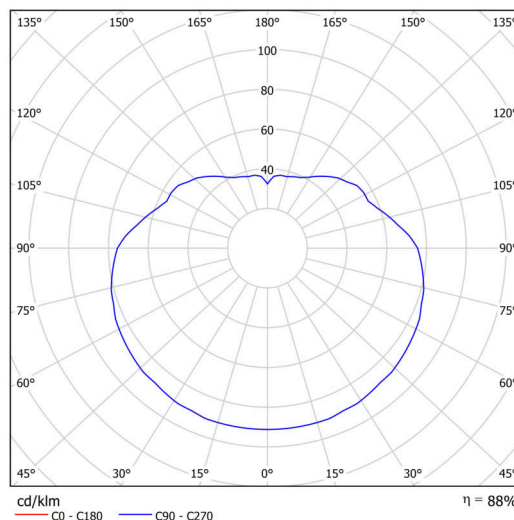

ISIS P4 PM

Kód produktu: ISI64574

Typ: LED-5L07E900Z11/PM4/a5/NK1W NB 4K##

Krátký popis svítidla: Nerez broušené závěsné LED svítidlo nouzové kombinované a PMMA stínidlo.

Technické

Typy svítidel	Nouzové kombinované
Typ montáže	závěsné - tyč
Materiál základny	nerez ocel
Materiál stínidla	lesklý polymethylmetakrylát
Barva základny	nerez broušená
Barva stínidla	bílá
Držení stínidla	ocelový držák
Umístění montáže	strop
Šířka	500 mm
Délka	500 mm
Výška	500 mm
Průměr	ø 500 mm
Délka závěsu	1000 mm
Montážní otvor	none
Kabelový vstup	není
Energetická třída	D
Rázová pevnost	IK06
Provozní teplota	od 0°C do +30°C

Elektrické

Příkon	41 W
Stupeň krytí	IP40
Objemka	LED modul
Typ baterií	NiCd
Čas nouze	3 hod
Svorkovnice	není
Počet svítidel na jistič B10A	25 ks
Počet svítidel na jistič B16A	43 ks
Počet svítidel na jistič C10A	29 ks
Počet svítidel na jistič C16A	52 ks

Světelné

Světelný tok svítidla	6120 lm
Světelný tok zdroje	6960 lm
Světelný tok zdroje v nouzovém režimu	150 lm
Měrný výkon	149 lm/W
Teplota	4000 K
Životnost LED L80/B10	100000 hod
CRI	Ra80
MacAdam	3
Fotobiologická bezpečnost svítidla dle EN 62471 (Blue light hazard)	Risk group 0

Eulum data pro výpočtové programy jsou k dispozici na