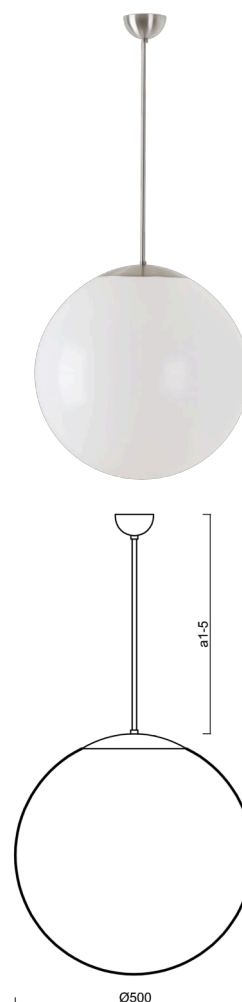

ISIS P4 PM

Kód produktu: ISI64574

Typ: LED-5L07E900Z11/PM4/a5/NK1W NB 4K##

Krátký popis svítidla: Nerez broušené závěsné LED svítidlo nouzové kombinované a PMMA stínidlo.

Technické

Typy svítidel	Nouzové kombinované
Typ montáže	závěsné - tyč
Materiál základny	nerez ocel
Materiál stínidla	lesklý polymethylmetakrylát
Barva základny	nerez broušená
Barva stínidla	bílá
Držení stínidla	ocelový držák
Umístění montáže	strop
Šířka	500 mm
Délka	500 mm
Výška	500 mm
Průměr	ø 500 mm
Délka závěsu	1000 mm
Montážní otvor	none
Kabelový vstup	není
Energetická třída	D
Rázová pevnost	IK06
Provozní teplota	od 0°C do +30°C

Elektrické

Příkon	41 W
Stupeň krytí	IP40
Objemka	LED modul
Typ baterií	NiCd
Čas nouze	3 hod
Svorkovnice	není
Počet svítidel na jistič B10A	25 ks
Počet svítidel na jistič B16A	43 ks
Počet svítidel na jistič C10A	29 ks
Počet svítidel na jistič C16A	52 ks

Světelné

Světelný tok svítidla	6120 lm
Světelný tok zdroje	6960 lm
Světelný tok zdroje v nouzovém režimu	150 lm
Měrný výkon	149 lm/W
Teplota	4000 K
Životnost LED L80/B10	100000 hod
CRI	Ra80
MacAdam	3
Fotobiologická bezpečnost svítidla dle EN 62471 (Blue light hazard)	Risk group 0

Eulum data pro výpočtové programy jsou k dispozici na