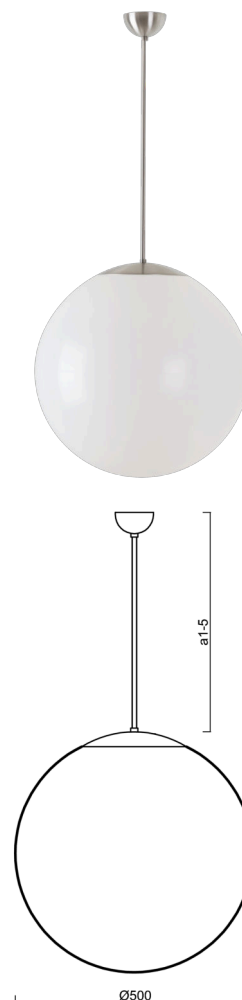

ISIS P4 PM

Kód produktu: ISI64573

Typ: LED-5L07E900Z11/PM4/a4/NK1W NB 4K##

Krátký popis svítidla: Nerez broušené závěsné LED svítidlo nouzové kombinované a PMMA stínidlo.

Technické

Typy svítidel	Nouzové kombinované
Typ montáže	závěsné - tyč
Materiál základny	nerez ocel
Materiál stínidla	lesklý polymethylmetakrylát
Barva základny	nerez broušená
Barva stínidla	bílá
Držení stínidla	ocelový držák
Umístění montáže	strop
Šířka	500 mm
Délka	500 mm
Výška	500 mm
Průměr	ø 500 mm
Délka závěsu	800 mm
Montážní otvor	none
Kabelový vstup	není
Energetická třída	D
Rázová pevnost	IK06
Provozní teplota	od 0°C do +30°C

Elektrické

Příkon	41 W
Stupeň krytí	IP40
Objemka	LED modul
Typ baterií	NiCd
Čas nouze	3 hod
Svorkovnice	není
Počet svítidel na jistič B10A	25 ks
Počet svítidel na jistič B16A	43 ks
Počet svítidel na jistič C10A	29 ks
Počet svítidel na jistič C16A	52 ks

Světelné

Světelný tok svítidla	6120 lm
Světelný tok zdroje	6960 lm
Světelný tok zdroje v nouzovém režimu	150 lm
Měrný výkon	149 lm/W
Teplota	4000 K
Životnost LED L80/B10	100000 hod
CRI	Ra80
MacAdam	3
Fotobiologická bezpečnost svítidla dle EN 62471 (Blue light hazard)	Risk group 0

Eulum data pro výpočtové programy jsou k dispozici na