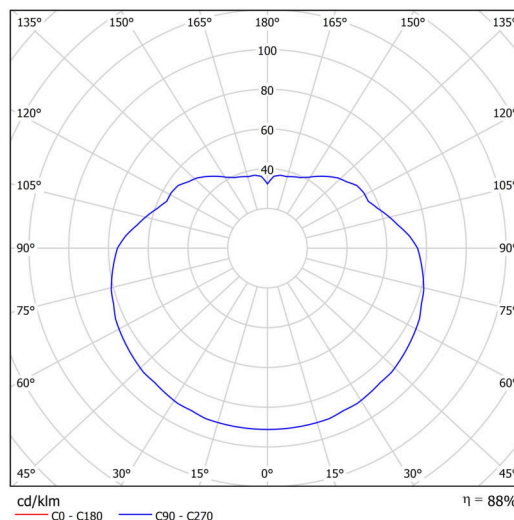

ISIS P4 PM

Kód produktu: ISI64573

Typ: LED-5L07E900Z11/PM4/a4/NK1W NB 4K##

Krátký popis svítidla: Nerez broušené závěsné LED svítidlo nouzové kombinované a PMMA stínidlo.

Technické

Typy svítidel	Nouzové kombinované
Typ montáže	závěsné - tyč
Materiál základny	nerez ocel
Materiál stínidla	lesklý polymethylmetakrylát
Barva základny	nerez broušená
Barva stínidla	bílá
Držení stínidla	ocelový držák
Umístění montáže	strop
Šířka	500 mm
Délka	500 mm
Výška	500 mm
Průměr	ø 500 mm
Délka závěsu	800 mm
Montážní otvor	none
Kabelový vstup	není
Energetická třída	D
Rázová pevnost	IK06
Provozní teplota	od 0°C do +30°C

Elektrické

Příkon	41 W
Stupeň krytí	IP40
Objemka	LED modul
Typ baterií	NiCd
Čas nouze	3 hod
Svorkovnice	není
Počet svítidel na jistič B10A	25 ks
Počet svítidel na jistič B16A	43 ks
Počet svítidel na jistič C10A	29 ks
Počet svítidel na jistič C16A	52 ks

Světelné

Světelný tok svítidla	6120 lm
Světelný tok zdroje	6960 lm
Světelný tok zdroje v nouzovém režimu	150 lm
Měrný výkon	149 lm/W
Teplota	4000 K
Životnost LED L80/B10	100000 hod
CRI	Ra80
MacAdam	3
Fotobiologická bezpečnost svítidla dle EN 62471 (Blue light hazard)	Risk group 0

Eulum data pro výpočtové programy jsou k dispozici na