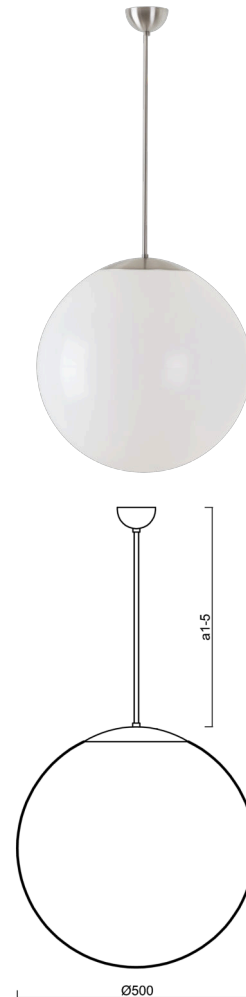

ISIS P4 PM

Kód produktu: ISI64571

Typ: LED-5L07E900Z11/PM4/a2/NK1W NB 4K##

Krátký popis svítidla: Nerez broušené závěsné LED svítidlo nouzové kombinované a PMMA stínidlo.

Technické

Typy svítidel	Nouzové kombinované
Typ montáže	závěsné - tyč
Materiál základny	nerez ocel
Materiál stínidla	lesklý polymethylmetakrylát
Barva základny	nerez broušená
Barva stínidla	bílá
Držení stínidla	ocelový držák
Umístění montáže	strop
Šířka	500 mm
Délka	500 mm
Výška	500 mm
Průměr	ø 500 mm
Délka závěsu	400 mm
Montážní otvor	none
Kabelový vstup	není
Energetická třída	D
Rázová pevnost	IK06
Provozní teplota	od 0°C do +30°C

Elektrické

Příkon	41 W
Stupeň krytí	IP40
Objemka	LED modul
Typ baterií	NiCd
Čas nouze	3 hod
Svorkovnice	není
Počet svítidel na jistič B10A	25 ks
Počet svítidel na jistič B16A	43 ks
Počet svítidel na jistič C10A	29 ks
Počet svítidel na jistič C16A	52 ks

Světelné

Světelný tok svítidla	6120 lm
Světelný tok zdroje	6960 lm
Světelný tok zdroje v nouzovém režimu	150 lm
Měrný výkon	149 lm/W
Teplota	4000 K
Životnost LED L80/B10	100000 hod
CRI	Ra80
MacAdam	3
Fotobiologická bezpečnost svítidla dle EN 62471 (Blue light hazard)	Risk group 0

Eulum data pro výpočtové programy jsou k dispozici na