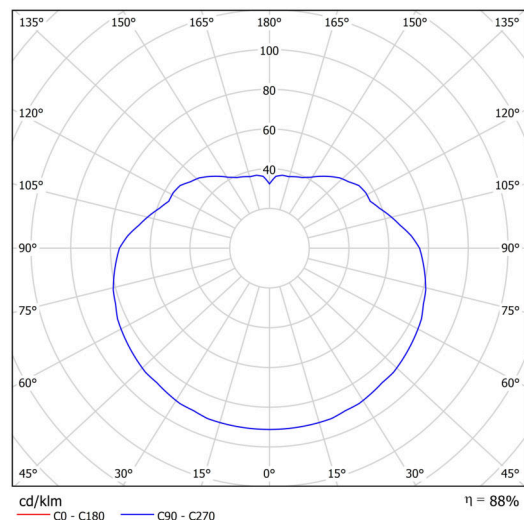

ISIS P4 PM

Kód produktu: ISI64571

Typ: LED-5L07E900Z11/PM4/a2/NK1W NB 4K##

Krátký popis svítidla: Nerez broušené závěsné LED svítidlo nouzové kombinované a PMMA stínidlo.

Technické

Typy svítidel	Nouzové kombinované
Typ montáže	závěsné - tyč
Materiál základny	nerez ocel
Materiál stínidla	lesklý polymethylmetakrylát
Barva základny	nerez broušená
Barva stínidla	bílá
Držení stínidla	ocelový držák
Umístění montáže	strop
Šířka	500 mm
Délka	500 mm
Výška	500 mm
Průměr	ø 500 mm
Délka závěsu	400 mm
Montážní otvor	none
Kabelový vstup	není
Energetická třída	D
Rázová pevnost	IK06
Provozní teplota	od 0°C do +30°C

Elektrické

Příkon	41 W
Stupeň krytí	IP40
Objemka	LED modul
Typ baterií	NiCd
Čas nouze	3 hod
Svorkovnice	není
Počet svítidel na jistič B10A	25 ks
Počet svítidel na jistič B16A	43 ks
Počet svítidel na jistič C10A	29 ks
Počet svítidel na jistič C16A	52 ks

Světelné

Světelný tok svítidla	6120 lm
Světelný tok zdroje	6960 lm
Světelný tok zdroje v nouzovém režimu	150 lm
Měrný výkon	149 lm/W
Teplota	4000 K
Životnost LED L80/B10	100000 hod
CRI	Ra80
MacAdam	3
Fotobiologická bezpečnost svítidla dle EN 62471 (Blue light hazard)	Risk group 0

Eulum data pro výpočtové programy jsou k dispozici na