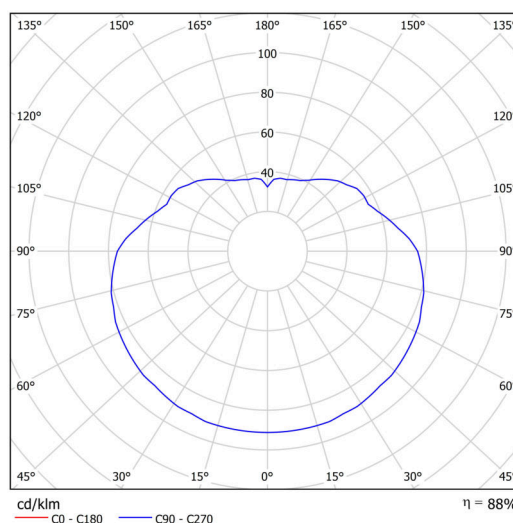

ISIS P4 PM

Kód produktu: ISI64570

Typ: LED-5L07E900Z11/PM4/a1/NK1W NB 4K##

Krátký popis svítidla: Nerez broušená závěsné LED svítidlo nouzové kombinované a PMMA stínidlo.

Technické

Typy svítidel	Nouzové kombinované
Typ montáže	závěsné - tyč
Materiál základny	nerez ocel
Materiál stínidla	lesklý polymethylmetakrylát
Barva základny	nerez broušená
Barva stínidla	bílá
Držení stínidla	ocelový držák
Umístění montáže	strop
Šířka	500 mm
Délka	500 mm
Výška	500 mm
Průměr	ø 500 mm
Délka závěsu	200 mm
Montážní otvor	none
Kabelový vstup	není
Energetická třída	D
Rázová pevnost	IK06
Provozní teplota	od 0°C do +30°C

Elektrické

Příkon	41 W
Stupeň krytí	IP40
Objemka	LED modul
Typ baterií	NiCd
Čas nouze	3 hod
Svorkovnice	není
Počet svítidel na jistič B10A	25 ks
Počet svítidel na jistič B16A	43 ks
Počet svítidel na jistič C10A	29 ks
Počet svítidel na jistič C16A	52 ks

Světelné

Světelný tok svítidla	6120 lm
Světelný tok zdroje	6960 lm
Světelný tok zdroje v nouzovém režimu	150 lm
Měrný výkon	149 lm/W
Teplota	4000 K
Životnost LED L80/B10	100000 hod
CRI	Ra80
MacAdam	3
Fotobiologická bezpečnost svítidla dle EN 62471 (Blue light hazard)	Risk group 0

Eulum data pro výpočtové programy jsou k dispozici na