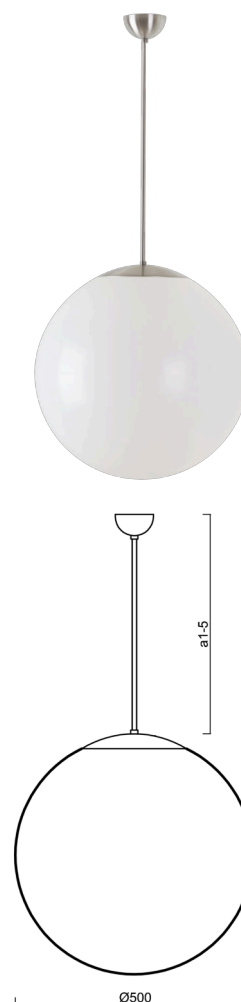

ISIS P4 PM

Kód produktu: ISI64570

Typ: LED-5L07E900Z11/PM4/a1/NK1W NB 4K##

Krátký popis svítidla: Nerez broušená závěsné LED svítidlo nouzové kombinované a PMMA stínidlo.

Technické

Typy svítidel	Nouzové kombinované
Typ montáže	závěsné - tyč
Materiál základny	nerez ocel
Materiál stínidla	lesklý polymethylmetakrylát
Barva základny	nerez broušená
Barva stínidla	bílá
Držení stínidla	ocelový držák
Umístění montáže	strop
Šířka	500 mm
Délka	500 mm
Výška	500 mm
Průměr	ø 500 mm
Délka závěsu	200 mm
Montážní otvor	none
Kabelový vstup	není
Energetická třída	D
Rázová pevnost	IK06
Provozní teplota	od 0°C do +30°C

Elektrické

Příkon	41 W
Stupeň krytí	IP40
Objemka	LED modul
Typ baterií	NiCd
Čas nouze	3 hod
Svorkovnice	není
Počet svítidel na jistič B10A	25 ks
Počet svítidel na jistič B16A	43 ks
Počet svítidel na jistič C10A	29 ks
Počet svítidel na jistič C16A	52 ks

Světelné

Světelný tok svítidla	6120 lm
Světelný tok zdroje	6960 lm
Světelný tok zdroje v nouzovém režimu	150 lm
Měrný výkon	149 lm/W
Teplota	4000 K
Životnost LED L80/B10	100000 hod
CRI	Ra80
MacAdam	3
Fotobiologická bezpečnost svítidla dle EN 62471 (Blue light hazard)	Risk group 0

Eulum data pro výpočtové programy jsou k dispozici na