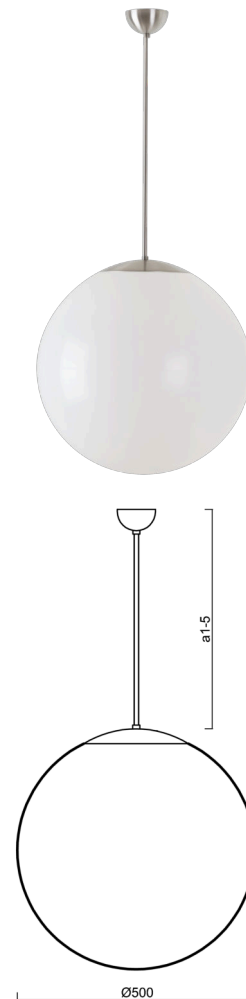

ISIS P4 PM

Kód produktu: ISI64568

Typ: LED-5L07E900Z11/PM4/a4 NB DALI 4K##

Krátký popis svítidla: Nerez broušené závěsné LED svítidlo DALI a PMMA stínidlo. Tyčový závěs o délce 80 cm.

Technické

Typy svítidel	Stmívatelné
Typ montáže	závěsné - tyč
Materiál základny	nerez ocel
Materiál stínidla	lesklý polymethylmetakrylát
Barva základny	nerez broušená
Barva stínidla	bílá
Držení stínidla	ocelový držák
Umístění montáže	strop
Šířka	500 mm
Délka	500 mm
Výška	500 mm
Průměr	ø 500 mm
Délka závěsu	800 mm
Montážní otvor	není
Kabelový vstup	není
Energetická třída	D
Rázová pevnost	IK06
Provozní teplota	od -20°C do +30°C

Elektrické

Příkon	41 W
Stupeň krytí	IP40
Objemka	LED modul
Svorkovnice	není
Počet svítidel na jistič B10A	14 ks
Počet svítidel na jistič B16A	23 ks
Počet svítidel na jistič C10A	23 ks
Počet svítidel na jistič C16A	38 ks

Světelné

Světelný tok svítidla	6120 lm
Světelný tok zdroje	6960 lm
Měrný výkon	149 lm/W
Teplota	4000 K
Životnost LED L80/B10	100000 hod
CRI	Ra80
MacAdam	3
Fotobiologická bezpečnost svítidla dle EN 62471 (Blue light hazard)	Risk group 0

Eulum data pro výpočtové programy jsou k dispozici na www.osmont.cz.