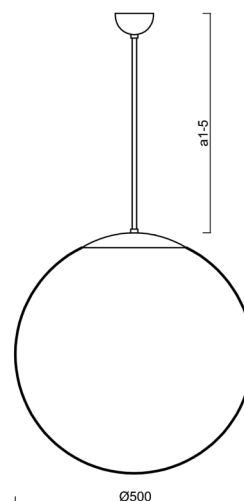

ISIS P4 PM

Kód produktu: ISI64560

Typ: LED-5L07E900Z11/PM4/a1 NB 4K##

Krátký popis svítidla: Nerez broušené závěsné LED svítidlo ON/OFF a PMMA stínidlo.

Technické

Typy svítidel	Klasické on/off
Typ montáže	závěsné - tyč
Materiál základny	nerez ocel
Materiál stínidla	lesklý polymethylmetakrylát
Barva základny	nerez broušená
Barva stínidla	bílá
Držení stínidla	ocelový držák
Umístění montáže	strop
Šířka	500 mm
Délka	500 mm
Výška	500 mm
Průměr	ø 500 mm
Délka závěsu	200 mm
Montážní otvor	none
Kabelový vstup	není
Energetická třída	D
Rázová pevnost	IK06
Provozní teplota	od -20°C do +30°C

Elektrické

Příkon	41 W
Stupeň krytí	IP40
Objímka	LED modul
Svorkovnice	není
Počet svítidel na jistič B10A	35 ks
Počet svítidel na jistič B16A	65 ks
Počet svítidel na jistič C10A	35 ks
Počet svítidel na jistič C16A	65 ks

Světelné

Světelný tok svítidla	6120 lm
Světelný tok zdroje	6960 lm
Měrný výkon	149 lm/W
Teplota	4000 K
Životnost LED L80/B10	100000 hod
CRI	Ra80
MacAdam	3
Fotobiologická bezpečnost svítidla dle EN 62471 (Blue light hazard)	Risk group 0

Eulum data pro výpočtové programy jsou k dispozici na www.osmont.cz.