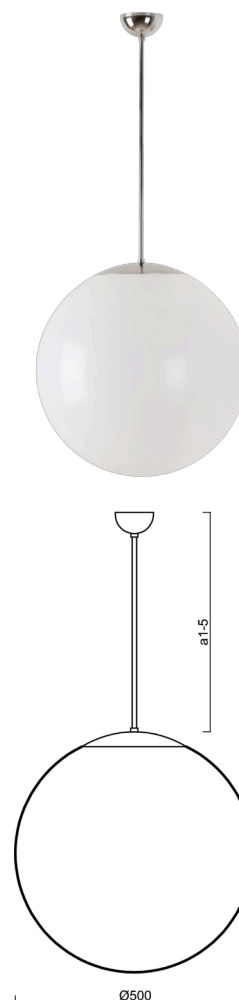

ISIS P4 PM

Kód produktu: ISI64550

Typ: LED-5L07E900Z11/PM4/a1 NL DALI 4K##

Krátký popis svítidla: Nerez leštěné závěsné LED svítidlo DALI a PMMA stínidlo.

Technické

Typy svítidel	Stmívatelné
Typ montáže	závěsné - tyč
Materiál základny	nerez ocel
Materiál stínidla	lesklý polymethylmetakrylát
Barva základny	nerez leštěná
Barva stínidla	bílá
Držení stínidla	ocelový držák
Umístění montáže	strop
Šířka	500 mm
Délka	500 mm
Výška	500 mm
Průměr	ø 500 mm
Délka závěsu	200 mm
Montážní otvor	none
Kabelový vstup	není
Energetická třída	D
Rázová pevnost	IK06
Provozní teplota	od -20°C do +30°C

Elektrické

Příkon	41 W
Stupeň krytí	IP40
Objímka	LED modul
Svorkovnice	není
Počet svítidel na jistič B10A	14 ks
Počet svítidel na jistič B16A	23 ks
Počet svítidel na jistič C10A	23 ks
Počet svítidel na jistič C16A	38 ks

Světelné

Světelný tok svítidla	6120 lm
Světelný tok zdroje	6960 lm
Měrný výkon	149 lm/W
Teplota	4000 K
Životnost LED L80/B10	100000 hod
CRI	Ra80
MacAdam	3
Fotobiologická bezpečnost svítidla dle EN 62471 (Blue light hazard)	Risk group 0

Eulum data pro výpočtové programy jsou k dispozici na www.osmont.cz.