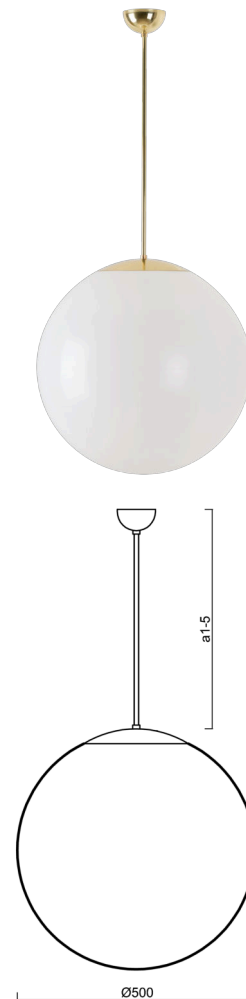

ISIS P4 PM

Kód produktu: ISI64543

Typ: LED-5L07E900Z11/PM4/a4/NK1W MS 4K##

Krátký popis svítidla: Mosazné závěsné LED svítidlo nouzové kombinované a PMMA stínidlo.

Technické

Typy svítidel	Nouzové kombinované
Typ montáže	závěsné - tyč
Materiál základny	Mosaz
Materiál stínidla	lesklý polymethylmetakrylát
Barva základny	mosaz leštěná
Barva stínidla	bílá
Držení stínidla	ocelový držák
Umístění montáže	strop
Šířka	500 mm
Délka	500 mm
Výška	500 mm
Průměr	ø 500 mm
Délka závěsu	800 mm
Montážní otvor	none
Kabelový vstup	není
Energetická třída	D
Rázová pevnost	IK06
Provozní teplota	od 0°C do +30°C

Elektrické

Příkon	41 W
Stupeň krytí	IP40
Objímka	LED modul
Typ baterií	NiCd
Čas nouze	3 hod
Svorkovnice	není
Počet svítidel na jistič B10A	25 ks
Počet svítidel na jistič B16A	43 ks
Počet svítidel na jistič C10A	29 ks
Počet svítidel na jistič C16A	52 ks

Světelné

Světelný tok svítidla	6120 lm
Světelný tok zdroje	6960 lm
Světelný tok zdroje v nouzovém režimu	150 lm
Měrný výkon	149 lm/W
Teplota	4000 K
Životnost LED L80/B10	100000 hod
CRI	Ra80
MacAdam	3
Fotobiologická bezpečnost svítidla dle EN 62471 (Blue light hazard)	Risk group 0

Eulum data pro výpočtové programy jsou k dispozici na