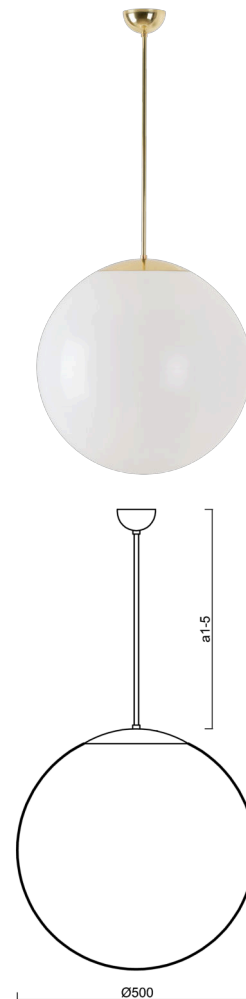

ISIS P4 PM

Kód produktu: ISI64542

Typ: LED-5L07E900Z11/PM4/a3/NK1W MS 4K##

Krátký popis svítidla: Mosazné závěsné LED svítidlo nouzové kombinované a PMMA stínidlo.

Technické

Typy svítidel	Nouzové kombinované
Typ montáže	závěsné - tyč
Materiál základny	Mosaz
Materiál stínidla	lesklý polymethylmetakrylát
Barva základny	mosaz leštěná
Barva stínidla	bílá
Držení stínidla	ocelový držák
Umístění montáže	strop
Šířka	500 mm
Délka	500 mm
Výška	500 mm
Průměr	Ø 500 mm
Délka závěsu	600 mm
Montážní otvor	none
Kabelový vstup	není
Energetická třída	D
Rázová pevnost	IK06
Provozní teplota	od 0°C do +30°C

Elektrické

Příkon	41 W
Stupeň krytí	IP40
Objímka	LED modul
Typ baterií	NiCd
Čas nouze	3 hod
Svorkovnice	není
Počet svítidel na jistič B10A	25 ks
Počet svítidel na jistič B16A	43 ks
Počet svítidel na jistič C10A	29 ks
Počet svítidel na jistič C16A	52 ks

Světelné

Světelný tok svítidla	6120 lm
Světelný tok zdroje	6960 lm
Světelný tok zdroje v nouzovém režimu	150 lm
Měrný výkon	149 lm/W
Teplota	4000 K
Životnost LED L80/B10	100000 hod
CRI	Ra80
MacAdam	3
Fotobiologická bezpečnost svítidla dle EN 62471 (Blue light hazard)	Risk group 0

Eulum data pro výpočtové programy jsou k dispozici na