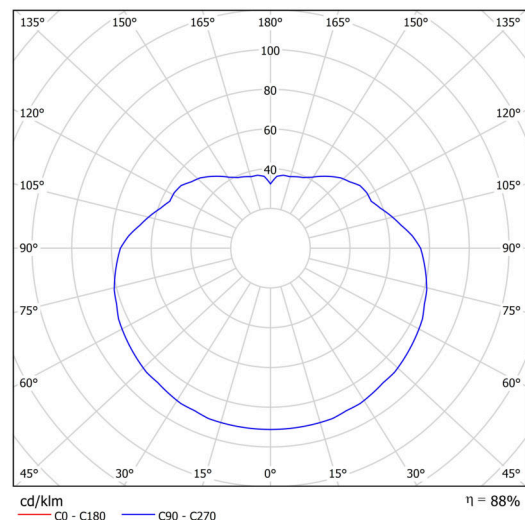

ISIS P4 PM

Kód produktu: ISI64542

Typ: LED-5L07E900Z11/PM4/a3/NK1W MS 4K##

Krátký popis svítidla: Mosazné závěsné LED svítidlo nouzové kombinované a PMMA stínidlo.

Technické

Typy svítidel	Nouzové kombinované
Typ montáže	závěsné - tyč
Materiál základny	Mosaz
Materiál stínidla	lesklý polymethylmetakrylát
Barva základny	mosaz leštěná
Barva stínidla	bílá
Držení stínidla	ocelový držák
Umístění montáže	strop
Šířka	500 mm
Délka	500 mm
Výška	500 mm
Průměr	Ø 500 mm
Délka závěsu	600 mm
Montážní otvor	none
Kabelový vstup	není
Energetická třída	D
Rázová pevnost	IK06
Provozní teplota	od 0°C do +30°C

Elektrické

Příkon	41 W
Stupeň krytí	IP40
Objímka	LED modul
Typ baterií	NiCd
Čas nouze	3 hod
Svorkovnice	není
Počet svítidel na jistič B10A	25 ks
Počet svítidel na jistič B16A	43 ks
Počet svítidel na jistič C10A	29 ks
Počet svítidel na jistič C16A	52 ks

Světelné

Světelný tok svítidla	6120 lm
Světelný tok zdroje	6960 lm
Světelný tok zdroje v nouzovém režimu	150 lm
Měrný výkon	149 lm/W
Teplota	4000 K
Životnost LED L80/B10	100000 hod
CRI	Ra80
MacAdam	3
Fotobiologická bezpečnost svítidla dle EN 62471 (Blue light hazard)	Risk group 0

Eulum data pro výpočtové programy jsou k dispozici na