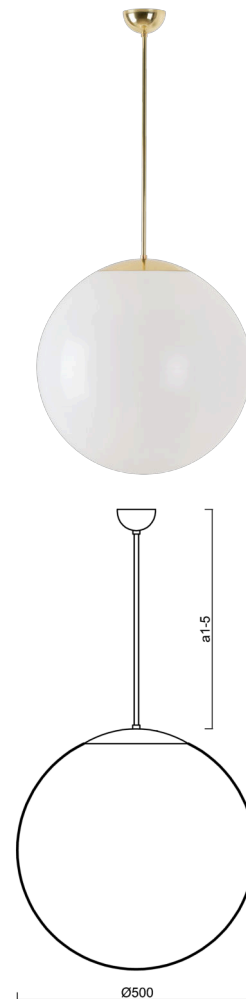

ISIS P4 PM

Kód produktu: ISI64532

Typ: LED-5L07E900Z11/PM4/a3 MS 4K##

Krátký popis svítidla: Mosazné závěsné LED svítidlo ON/OFF a PMMA stínidlo.

Technické

Typy svítidel	Klasické on/off
Typ montáže	závěsné - tyč
Materiál základny	Mosaz
Materiál stínidla	lesklý polymethylmetakrylát
Barva základny	mosaz leštěná
Barva stínidla	bílá
Držení stínidla	ocelový držák
Umístění montáže	strop
Šířka	500 mm
Délka	500 mm
Výška	500 mm
Průměr	ø 500 mm
Délka závěsu	600 mm
Montážní otvor	none
Kabelový vstup	není
Energetická třída	D
Rázová pevnost	IK06
Provozní teplota	od -20°C do +30°C

Elektrické

Příkon	41 W
Stupeň krytí	IP40
Objímka	LED modul
Svorkovnice	není
Počet svítidel na jistič B10A	35 ks
Počet svítidel na jistič B16A	65 ks
Počet svítidel na jistič C10A	35 ks
Počet svítidel na jistič C16A	65 ks

Světelné

Světelný tok svítidla	6120 lm
Světelný tok zdroje	6960 lm
Měrný výkon	149 lm/W
Teplota	4000 K
Životnost LED L80/B10	100000 hod
CRI	Ra80
MacAdam	3
Fotobiologická bezpečnost svítidla dle EN 62471 (Blue light hazard)	Risk group 0

Eulum data pro výpočtové programy jsou k dispozici na www.osmont.cz.