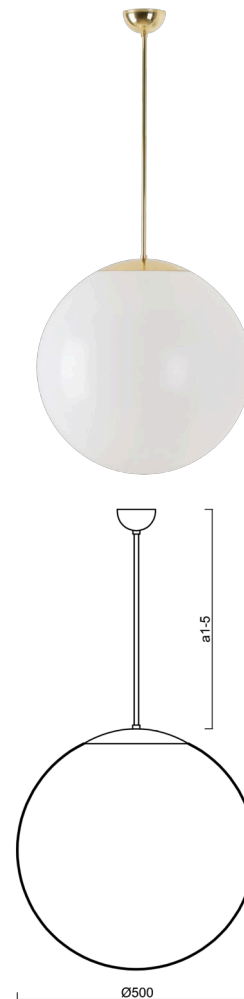

ISIS P4 PM

Kód produktu: ISI64530

Typ: LED-5L07E900Z11/PM4/a1 MS 4K##

Krátký popis svítidla: Mosazné závěsné LED svítidlo ON/OFF a PMMA stínidlo.

Technické

Typy svítidel	Klasické on/off
Typ montáže	závěsné - tyč
Materiál základny	Mosaz
Materiál stínidla	lesklý polymethylmetakrylát
Barva základny	mosaz leštěná
Barva stínidla	bílá
Držení stínidla	ocelový držák
Umístění montáže	strop
Šířka	500 mm
Délka	500 mm
Výška	500 mm
Průměr	ø 500 mm
Délka závěsu	200 mm
Montážní otvor	none
Kabelový vstup	není
Energetická třída	D
Rázová pevnost	IK06
Provozní teplota	od -20°C do +30°C

Elektrické

Příkon	41 W
Stupeň krytí	IP40
Objímka	LED modul
Svorkovnice	není
Počet svítidel na jistič B10A	35 ks
Počet svítidel na jistič B16A	65 ks
Počet svítidel na jistič C10A	35 ks
Počet svítidel na jistič C16A	65 ks

Světelné

Světelný tok svítidla	6120 lm
Světelný tok zdroje	6960 lm
Měrný výkon	149 lm/W
Teplota	4000 K
Životnost LED L80/B10	100000 hod
CRI	Ra80
MacAdam	3
Fotobiologická bezpečnost svítidla dle EN 62471 (Blue light hazard)	Risk group 0

Eulum data pro výpočtové programy jsou k dispozici na www.osmont.cz.