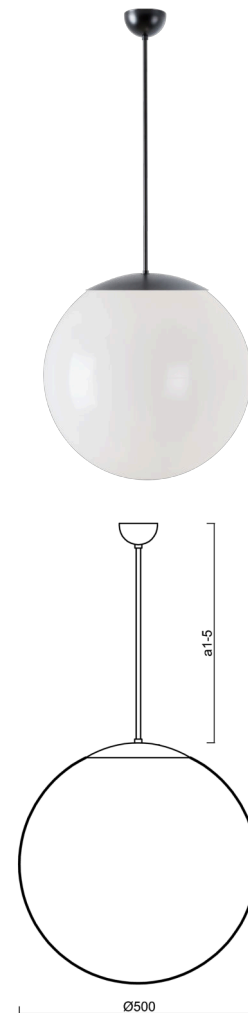

ISIS P4 PM

Kód produktu: ISI64526

Typ: LED-5L07E900Z11/PM4/a2/NK1W C 4K##

Krátký popis svítidla: Černé závěsné LED svítidlo nouzové kombinované a PMMA stínidlo.

Technické

Typy svítidel	Nouzové kombinované
Typ montáže	závěsné - tyč
Materiál základny	ocel
Materiál stínidla	lesklý polymethylmetakrylát
Barva základny	černá Ral9005
Barva stínidla	bílá
Držení stínidla	ocelový držák
Umístění montáže	strop
Šířka	500 mm
Délka	500 mm
Výška	500 mm
Průměr	Ø 500 mm
Délka závěsu	400 mm
Montážní otvor	none
Kabelový vstup	není
Energetická třída	D
Rázová pevnost	IK06
Provozní teplota	od 0°C do +30°C

Elektrické

Příkon	41 W
Stupeň krytí	IP40
Objemka	LED modul
Typ baterií	NiCd
Čas nouze	3 hod
Svorkovnice	není
Počet svítidel na jistič B10A	25 ks
Počet svítidel na jistič B16A	43 ks
Počet svítidel na jistič C10A	29 ks
Počet svítidel na jistič C16A	52 ks

Světelné

Světelný tok svítidla	6120 lm
Světelný tok zdroje	6960 lm
Světelný tok zdroje v nouzovém režimu	150 lm
Měrný výkon	149 lm/W
Teplota	4000 K
Životnost LED L80/B10	100000 hod
CRI	Ra80
MacAdam	3
Fotobiologická bezpečnost svítidla dle EN 62471 (Blue light hazard)	Risk group 0

Eulum data pro výpočtové programy jsou k dispozici na