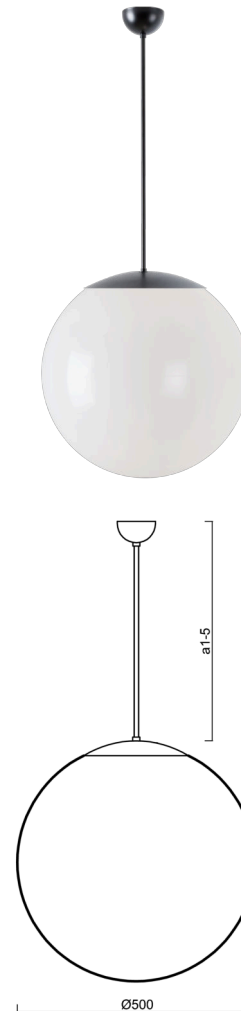

ISIS P4 PM

Kód produktu: ISI64524

Typ: LED-5L07E900Z11/PM4/a5 C DALI 4K##

Krátký popis svítidla: Černé závěsné LED svítidlo DALI a PMMA stínidlo.

Technické

Typy svítidel	Stmívatelné
Typ montáže	závěsné - tyč
Materiál základny	ocel
Materiál stínidla	lesklý polymethylmetakrylát
Barva základny	černá Ral9005
Barva stínidla	bílá
Držení stínidla	ocelový držák
Umístění montáže	strop
Šířka	500 mm
Délka	500 mm
Výška	500 mm
Průměr	ø 500 mm
Délka závěsu	1000 mm
Montážní otvor	none
Kabelový vstup	není
Energetická třída	D
Rázová pevnost	IK06
Provozní teplota	od -20°C do +30°C

Elektrické

Příkon	41 W
Stupeň krytí	IP40
Objímka	LED modul
Svorkovnice	není
Počet svítidel na jistič B10A	14 ks
Počet svítidel na jistič B16A	23 ks
Počet svítidel na jistič C10A	23 ks
Počet svítidel na jistič C16A	38 ks

Světelné

Světelný tok svítidla	6120 lm
Světelný tok zdroje	6960 lm
Měrný výkon	149 lm/W
Teplota	4000 K
Životnost LED L80/B10	100000 hod
CRI	Ra80
MacAdam	3
Fotobiologická bezpečnost svítidla dle EN 62471 (Blue light hazard)	Risk group 0

Eulum data pro výpočtové programy jsou k dispozici na www.osmont.cz.