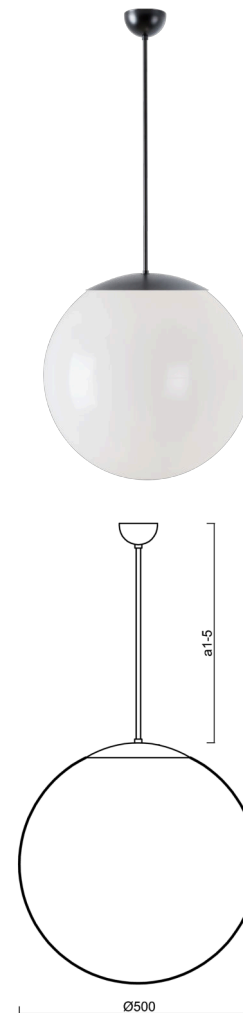

ISIS P4 PM

Kód produktu: ISI64523

Typ: LED-5L07E900Z11/PM4/a4 C DALI 4K##

Krátký popis svítidla: Černé závěsné LED svítidlo DALI a PMMA stínidlo.

Technické

Typy svítidel	Stmívatelné
Typ montáže	závěsné - tyč
Materiál základny	ocel
Materiál stínidla	lesklý polymethylmetakrylát
Barva základny	černá Ral9005
Barva stínidla	bílá
Držení stínidla	ocelový držák
Umístění montáže	strop
Šířka	500 mm
Délka	500 mm
Výška	500 mm
Průměr	ø 500 mm
Délka závěsu	800 mm
Montážní otvor	none
Kabelový vstup	není
Energetická třída	D
Rázová pevnost	IK06
Provozní teplota	od -20°C do +30°C

Elektrické

Příkon	41 W
Stupeň krytí	IP40
Objímka	LED modul
Svorkovnice	není
Počet svítidel na jistič B10A	14 ks
Počet svítidel na jistič B16A	23 ks
Počet svítidel na jistič C10A	23 ks
Počet svítidel na jistič C16A	38 ks

Světelné

Světelný tok svítidla	6120 lm
Světelný tok zdroje	6960 lm
Měrný výkon	149 lm/W
Teplota	4000 K
Životnost LED L80/B10	100000 hod
CRI	Ra80
MacAdam	3
Fotobiologická bezpečnost svítidla dle EN 62471 (Blue light hazard)	Risk group 0

Eulum data pro výpočtové programy jsou k dispozici na www.osmont.cz.