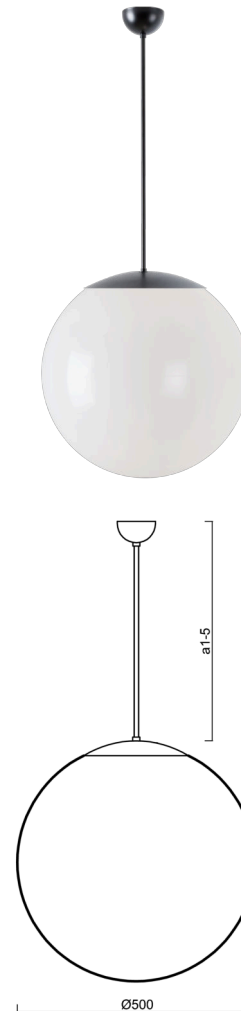

ISIS P4 PM

Kód produktu: ISI64522

Typ: LED-5L07E900Z11/PM4/a3 C DALI 4K##

Krátký popis svítidla: Černé závěsné LED svítidlo DALI a PMMA stínidlo.

Technické

Typy svítidel	Stmívatelné
Typ montáže	závěsné - tyč
Materiál základny	ocel
Materiál stínidla	lesklý polymethylmetakrylát
Barva základny	černá Ral9005
Barva stínidla	bílá
Držení stínidla	ocelový držák
Umístění montáže	strop
Šířka	500 mm
Délka	500 mm
Výška	500 mm
Průměr	ø 500 mm
Délka závěsu	600 mm
Montážní otvor	none
Kabelový vstup	není
Energetická třída	D
Rázová pevnost	IK06
Provozní teplota	od -20°C do +30°C

Elektrické

Příkon	41 W
Stupeň krytí	IP40
Objímka	LED modul
Svorkovnice	není
Počet svítidel na jistič B10A	14 ks
Počet svítidel na jistič B16A	23 ks
Počet svítidel na jistič C10A	23 ks
Počet svítidel na jistič C16A	38 ks

Světelné

Světelný tok svítidla	6120 lm
Světelný tok zdroje	6960 lm
Měrný výkon	149 lm/W
Teplota	4000 K
Životnost LED L80/B10	100000 hod
CRI	Ra80
MacAdam	3
Fotobiologická bezpečnost svítidla dle EN 62471 (Blue light hazard)	Risk group 0

Eulum data pro výpočtové programy jsou k dispozici na www.osmont.cz.