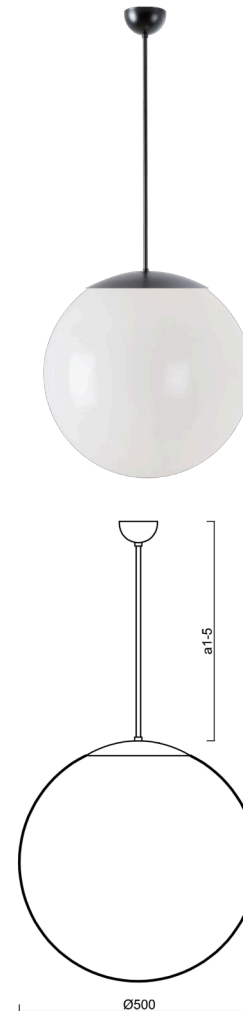

ISIS P4 PM

Kód produktu: ISI64517

Typ: LED-5L07E900Z11/PM4/a3 C 4K##

Krátký popis svítidla: Černé závěsné LED svítidlo ON/OFF a PMMA stínidlo.

Technické

Typy svítidel	Klasické on/off
Typ montáže	závěsné - tyč
Materiál základny	ocel
Materiál stínidla	lesklý polymethylmetakrylát
Barva základny	černá Ral9005
Barva stínidla	bílá
Držení stínidla	ocelový držák
Umístění montáže	strop
Šířka	500 mm
Délka	500 mm
Výška	500 mm
Průměr	Ø 500 mm
Délka závěsu	600 mm
Montážní otvor	none
Kabelový vstup	není
Energetická třída	D
Rázová pevnost	IK06
Provozní teplota	od -20°C do +30°C

Elektrické

Příkon	41 W
Stupeň krytí	IP40
Objímka	LED modul
Svorkovnice	není
Počet svítidel na jistič B10A	35 ks
Počet svítidel na jistič B16A	65 ks
Počet svítidel na jistič C10A	35 ks
Počet svítidel na jistič C16A	65 ks

Světelné

Světelný tok svítidla	6120 lm
Světelný tok zdroje	6960 lm
Měrný výkon	149 lm/W
Teplota	4000 K
Životnost LED L80/B10	100000 hod
CRI	Ra80
MacAdam	3
Fotobiologická bezpečnost svítidla dle EN 62471 (Blue light hazard)	Risk group 0

Eulum data pro výpočtové programy jsou k dispozici na www.osmont.cz.