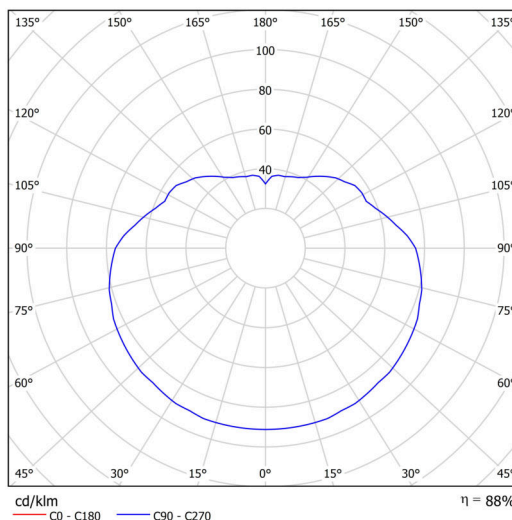

ISIS P4 PM

Kód produktu: ISI64516

Typ: LED-5L07E900Z11/PM4/a2 C 4K##

Krátký popis svítidla: Černé závěsné LED svítidlo ON/OFF a PMMA stínidlo.

Technické

Typy svítidel	Klasické on/off
Typ montáže	závěsné - tyč
Materiál základny	ocel
Materiál stínidla	lesklý polymethylmetakrylát
Barva základny	černá Ral9005
Barva stínidla	bílá
Držení stínidla	ocelový držák
Umístění montáže	strop
Šířka	500 mm
Délka	500 mm
Výška	500 mm
Průměr	Ø 500 mm
Délka závěsu	400 mm
Montážní otvor	none
Kabelový vstup	není
Energetická třída	D
Rázová pevnost	IK06
Provozní teplota	od -20°C do +30°C

Elektrické

Příkon	41 W
Stupeň krytí	IP40
Objímka	LED modul
Svorkovnice	není
Počet svítidel na jistič B10A	35 ks
Počet svítidel na jistič B16A	65 ks
Počet svítidel na jistič C10A	35 ks
Počet svítidel na jistič C16A	65 ks

Světelné

Světelný tok svítidla	6120 lm
Světelný tok zdroje	6960 lm
Měrný výkon	149 lm/W
Teplota	4000 K
Životnost LED L80/B10	100000 hod
CRI	Ra80
MacAdam	3
Fotobiologická bezpečnost svítidla dle EN 62471 (Blue light hazard)	Risk group 0

Eulum data pro výpočtové programy jsou k dispozici na www.osmont.cz.