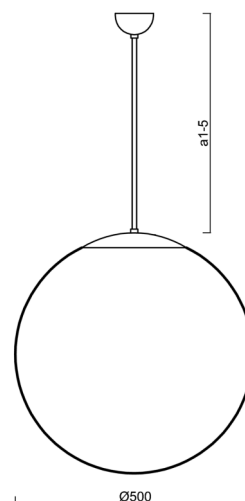

ISIS P4 PM

Kód produktu: ISI64516

Typ: LED-5L07E900Z11/PM4/a2 C 4K##

Krátký popis svítidla: Černé závěsné LED svítidlo ON/OFF a PMMA stínidlo.

Technické

Typy svítidel	Klasické on/off
Typ montáže	závěsné - tyč
Materiál základny	ocel
Materiál stínidla	lesklý polymethylmetakrylát
Barva základny	černá Ral9005
Barva stínidla	bílá
Držení stínidla	ocelový držák
Umístění montáže	strop
Šířka	500 mm
Délka	500 mm
Výška	500 mm
Průměr	Ø 500 mm
Délka závěsu	400 mm
Montážní otvor	none
Kabelový vstup	není
Energetická třída	D
Rázová pevnost	IK06
Provozní teplota	od -20°C do +30°C

Elektrické

Příkon	41 W
Stupeň krytí	IP40
Objímka	LED modul
Svorkovnice	není
Počet svítidel na jistič B10A	35 ks
Počet svítidel na jistič B16A	65 ks
Počet svítidel na jistič C10A	35 ks
Počet svítidel na jistič C16A	65 ks

Světelné

Světelný tok svítidla	6120 lm
Světelný tok zdroje	6960 lm
Měrný výkon	149 lm/W
Teplota	4000 K
Životnost LED L80/B10	100000 hod
CRI	Ra80
MacAdam	3
Fotobiologická bezpečnost svítidla dle EN 62471 (Blue light hazard)	Risk group 0

Eulum data pro výpočtové programy jsou k dispozici na www.osmont.cz.