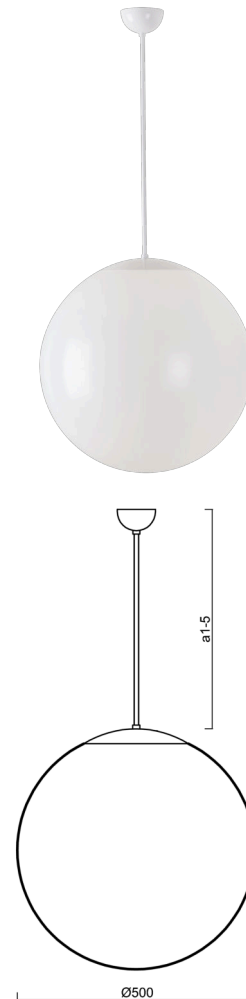

ISIS P4 PM

Kód produktu: ISI64501

Typ: LED-5L07E900Z11/PM4/a2 B 4K##

Krátký popis svítidla: Bílé závěsné LED svítidlo ON/OFF a PMMA stínidlo.

Technické

Typy svítidel	Klasické on/off
Typ montáže	závěsné - tyč
Materiál základny	ocel
Materiál stínidla	lesklý polymethylmetakrylát
Barva základny	bílá Ral9003
Barva stínidla	bílá
Držení stínidla	ocelový držák
Umístění montáže	strop
Šířka	500 mm
Délka	500 mm
Výška	500 mm
Průměr	ø 500 mm
Délka závěsu	400 mm
Montážní otvor	none
Kabelový vstup	není
Energetická třída	D
Rázová pevnost	IK06
Provozní teplota	od -20°C do +30°C

Elektrické

Příkon	41 W
Stupeň krytí	IP40
Objímka	LED modul
Svorkovnice	není
Počet svítidel na jistič B10A	35 ks
Počet svítidel na jistič B16A	65 ks
Počet svítidel na jistič C10A	35 ks
Počet svítidel na jistič C16A	65 ks

Světelné

Světelný tok svítidla	6120 lm
Světelný tok zdroje	6960 lm
Měrný výkon	149 lm/W
Teplota	4000 K
Životnost LED L80/B10	100000 hod
CRI	Ra80
MacAdam	3
Fotobiologická bezpečnost svítidla dle EN 62471 (Blue light hazard)	Risk group 0

Eulum data pro výpočtové programy jsou k dispozici na www.osmont.cz.