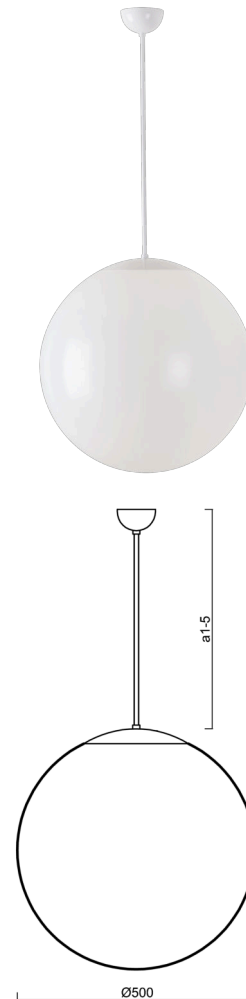

ISIS P4 PM

Kód produktu: ISI64500

Typ: LED-5L07E900Z11/PM4/a1 B 4K##

Krátký popis svítidla: Bílé závěsné LED svítidlo ON/OFF a PMMA stínidlo.

Technické

Typy svítidel	Klasické on/off
Typ montáže	závěsné - tyč
Materiál základny	ocel
Materiál stínidla	lesklý polymethylmetakrylát
Barva základny	bílá Ral9003
Barva stínidla	bílá
Držení stínidla	ocelový držák
Umístění montáže	strop
Šířka	500 mm
Délka	500 mm
Výška	500 mm
Průměr	Ø 500 mm
Délka závěsu	200 mm
Montážní otvor	none
Kabelový vstup	není
Energetická třída	D
Rázová pevnost	IK06
Provozní teplota	od -20°C do +30°C

Elektrické

Příkon	41 W
Stupeň krytí	IP40
Objímka	LED modul
Svorkovnice	není
Počet svítidel na jistič B10A	35 ks
Počet svítidel na jistič B16A	65 ks
Počet svítidel na jistič C10A	35 ks
Počet svítidel na jistič C16A	65 ks

Světelné

Světelný tok svítidla	6120 lm
Světelný tok zdroje	6960 lm
Měrný výkon	149 lm/W
Teplota	4000 K
Životnost LED L80/B10	100000 hod
CRI	Ra80
MacAdam	3
Fotobiologická bezpečnost svítidla dle EN 62471 (Blue light hazard)	Risk group 0

Eulum data pro výpočtové programy jsou k dispozici na www.osmont.cz.