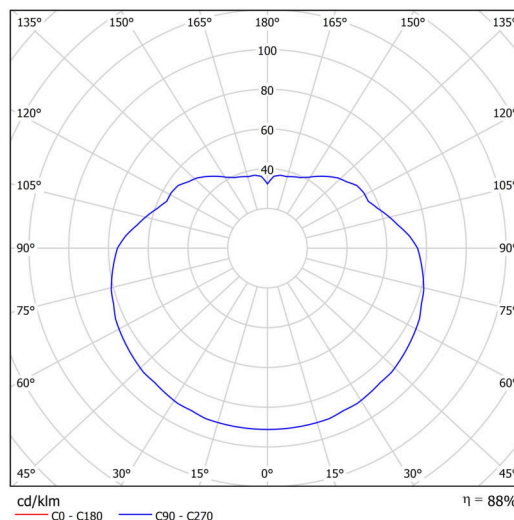

ISIS P4 PM

Kód produktu: ISI64074

Typ: LED-5L07E900Z11/PM4/a5/NK1W NB 3K##

Krátký popis svítidla: Nerez broušená závěsné LED svítidlo nouzové kombinované a PMMA stínidlo.

Technické

Typy svítidel	Nouzové kombinované
Typ montáže	závěsné - tyč
Materiál základny	nerez ocel
Materiál stínidla	lesklý polymethylmetakrylát
Barva základny	nerez broušená
Barva stínidla	bílá
Držení stínidla	ocelový držák
Umístění montáže	strop
Šířka	500 mm
Délka	500 mm
Výška	500 mm
Průměr	ø 500 mm
Délka závěsu	1000 mm
Montážní otvor	none
Kabelový vstup	není
Energetická třída	D
Rázová pevnost	IK06
Provozní teplota	od 0°C do +30°C

Elektrické

Příkon	41 W
Stupeň krytí	IP40
Objemka	LED modul
Typ baterií	NiCd
Čas nouze	3 hod
Svorkovnice	není
Počet svítidel na jistič B10A	25 ks
Počet svítidel na jistič B16A	43 ks
Počet svítidel na jistič C10A	29 ks
Počet svítidel na jistič C16A	52 ks

Světelné

Světelný tok svítidla	5870 lm
Světelný tok zdroje	6670 lm
Světelný tok zdroje v nouzovém režimu	150 lm
Měrný výkon	143 lm/W
Teplota	3000 K
Životnost LED L80/B10	100000 hod
CRI	Ra80
MacAdam	3
Fotobiologická bezpečnost svítidla dle EN 62471 (Blue light hazard)	Risk group 0

Eulum data pro výpočtové programy jsou k dispozici na