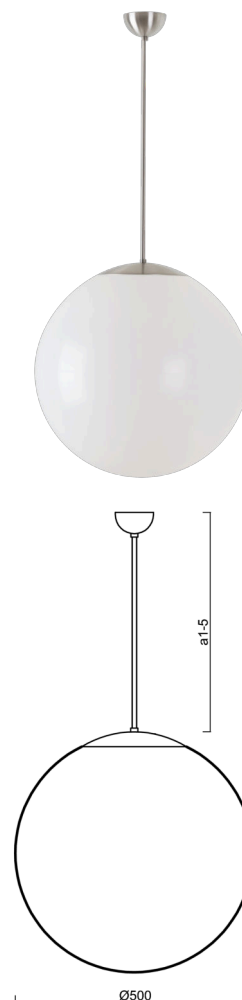

ISIS P4 PM

Kód produktu: ISI64074

Typ: LED-5L07E900Z11/PM4/a5/NK1W NB 3K##

Krátký popis svítidla: Nerez broušená závěsné LED svítidlo nouzové kombinované a PMMA stínidlo.

Technické

Typy svítidel	Nouzové kombinované
Typ montáže	závěsné - tyč
Materiál základny	nerez ocel
Materiál stínidla	lesklý polymethylmetakrylát
Barva základny	nerez broušená
Barva stínidla	bílá
Držení stínidla	ocelový držák
Umístění montáže	strop
Šířka	500 mm
Délka	500 mm
Výška	500 mm
Průměr	ø 500 mm
Délka závěsu	1000 mm
Montážní otvor	none
Kabelový vstup	není
Energetická třída	D
Rázová pevnost	IK06
Provozní teplota	od 0°C do +30°C

Elektrické

Příkon	41 W
Stupeň krytí	IP40
Objemka	LED modul
Typ baterií	NiCd
Čas nouze	3 hod
Svorkovnice	není
Počet svítidel na jistič B10A	25 ks
Počet svítidel na jistič B16A	43 ks
Počet svítidel na jistič C10A	29 ks
Počet svítidel na jistič C16A	52 ks

Světelné

Světelný tok svítidla	5870 lm
Světelný tok zdroje	6670 lm
Světelný tok zdroje v nouzovém režimu	150 lm
Měrný výkon	143 lm/W
Teplota	3000 K
Životnost LED L80/B10	100000 hod
CRI	Ra80
MacAdam	3
Fotobiologická bezpečnost svítidla dle EN 62471 (Blue light hazard)	Risk group 0

Eulum data pro výpočtové programy jsou k dispozici na