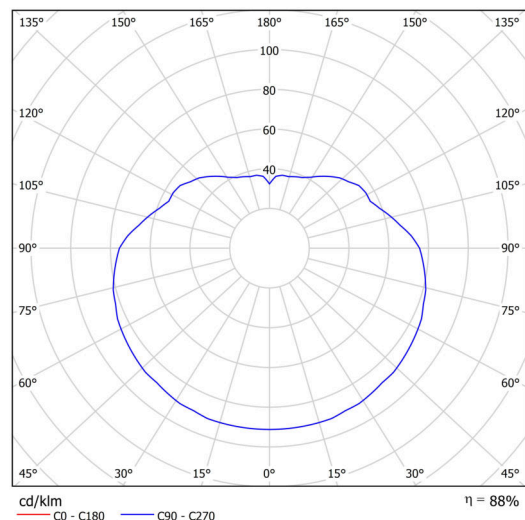

ISIS P4 PM

Kód produktu: ISI64073

Typ: LED-5L07E900Z11/PM4/a4/NK1W NB 3K##

Krátký popis svítidla: Nerez broušené závěsné LED svítidlo nouzové kombinované a PMMA stínidlo.

Technické

Typy svítidel	Nouzové kombinované
Typ montáže	závěsné - tyč
Materiál základny	nerez ocel
Materiál stínidla	lesklý polymethylmetakrylát
Barva základny	nerez broušená
Barva stínidla	bílá
Držení stínidla	ocelový držák
Umístění montáže	strop
Šířka	500 mm
Délka	500 mm
Výška	500 mm
Průměr	ø 500 mm
Délka závěsu	800 mm
Montážní otvor	none
Kabelový vstup	není
Energetická třída	D
Rázová pevnost	IK06
Provozní teplota	od 0°C do +30°C

Elektrické

Příkon	41 W
Stupeň krytí	IP40
Objemka	LED modul
Typ baterií	NiCd
Čas nouze	3 hod
Svorkovnice	není
Počet svítidel na jistič B10A	25 ks
Počet svítidel na jistič B16A	43 ks
Počet svítidel na jistič C10A	29 ks
Počet svítidel na jistič C16A	52 ks

Světelné

Světelný tok svítidla	5870 lm
Světelný tok zdroje	6670 lm
Světelný tok zdroje v nouzovém režimu	150 lm
Měrný výkon	143 lm/W
Teplota	3000 K
Životnost LED L80/B10	100000 hod
CRI	Ra80
MacAdam	3
Fotobiologická bezpečnost svítidla dle EN 62471 (Blue light hazard)	Risk group 0

Eulum data pro výpočtové programy jsou k dispozici na