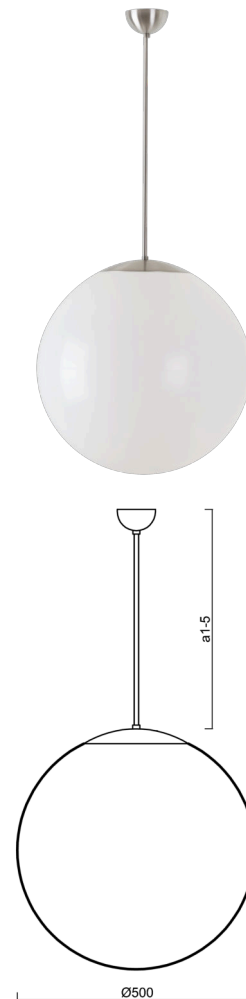

ISIS P4 PM

Kód produktu: ISI64073

Typ: LED-5L07E900Z11/PM4/a4/NK1W NB 3K##

Krátký popis svítidla: Nerez broušené závěsné LED svítidlo nouzové kombinované a PMMA stínidlo.

Technické

Typy svítidel	Nouzové kombinované
Typ montáže	závěsné - tyč
Materiál základny	nerez ocel
Materiál stínidla	lesklý polymethylmetakrylát
Barva základny	nerez broušená
Barva stínidla	bílá
Držení stínidla	ocelový držák
Umístění montáže	strop
Šířka	500 mm
Délka	500 mm
Výška	500 mm
Průměr	ø 500 mm
Délka závěsu	800 mm
Montážní otvor	none
Kabelový vstup	není
Energetická třída	D
Rázová pevnost	IK06
Provozní teplota	od 0°C do +30°C

Elektrické

Příkon	41 W
Stupeň krytí	IP40
Objemka	LED modul
Typ baterií	NiCd
Čas nouze	3 hod
Svorkovnice	není
Počet svítidel na jistič B10A	25 ks
Počet svítidel na jistič B16A	43 ks
Počet svítidel na jistič C10A	29 ks
Počet svítidel na jistič C16A	52 ks

Světelné

Světelný tok svítidla	5870 lm
Světelný tok zdroje	6670 lm
Světelný tok zdroje v nouzovém režimu	150 lm
Měrný výkon	143 lm/W
Teplota	3000 K
Životnost LED L80/B10	100000 hod
CRI	Ra80
MacAdam	3
Fotobiologická bezpečnost svítidla dle EN 62471 (Blue light hazard)	Risk group 0

Eulum data pro výpočtové programy jsou k dispozici na