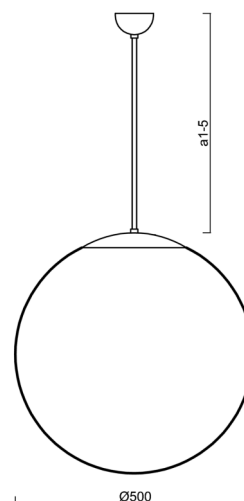

ISIS P4 PM

Kód produktu: ISI64063

Typ: LED-5L07E900Z11/PM4/a4 NB 3K##

Krátký popis svítidla: Nerez broušené závěsné LED svítidlo ON/OFF a PMMA stínidlo.

Technické

Typy svítidel	Klasické on/off
Typ montáže	závěsné - tyč
Materiál základny	nerez ocel
Materiál stínidla	lesklý polymethylmetakrylát
Barva základny	nerez broušená
Barva stínidla	bílá
Držení stínidla	ocelový držák
Umístění montáže	strop
Šířka	500 mm
Délka	500 mm
Výška	500 mm
Průměr	ø 500 mm
Délka závěsu	800 mm
Montážní otvor	none
Kabelový vstup	není
Energetická třída	D
Rázová pevnost	IK06
Provozní teplota	od -20°C do +30°C

Elektrické

Příkon	41 W
Stupeň krytí	IP40
Objímka	LED modul
Svorkovnice	není
Počet svítidel na jistič B10A	35 ks
Počet svítidel na jistič B16A	65 ks
Počet svítidel na jistič C10A	35 ks
Počet svítidel na jistič C16A	65 ks

Světelné

Světelný tok svítidla	5870 lm
Světelný tok zdroje	6670 lm
Měrný výkon	143 lm/W
Teplota	3000 K
Životnost LED L80/B10	100000 hod
CRI	Ra80
MacAdam	3
Fotobiologická bezpečnost svítidla dle EN 62471 (Blue light hazard)	Risk group 0

Eulum data pro výpočtové programy jsou k dispozici na www.osmont.cz.