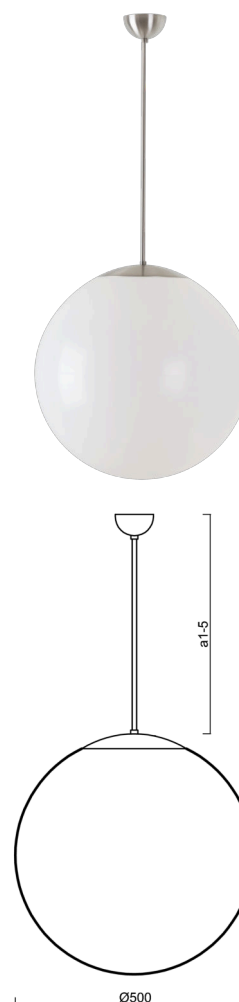

ISIS P4 PM

Kód produktu: ISI64061

Typ: LED-5L07E900Z11/PM4/a2 NB 3K##

Krátký popis svítidla: Nerez broušené závěsné LED svítidlo ON/OFF a PMMA stínidlo.

Technické

Typy svítidel	Klasické on/off
Typ montáže	závěsné - tyč
Materiál základny	nerez ocel
Materiál stínidla	lesklý polymethylmetakrylát
Barva základny	nerez broušená
Barva stínidla	bílá
Držení stínidla	ocelový držák
Umístění montáže	strop
Šířka	500 mm
Délka	500 mm
Výška	500 mm
Průměr	Ø 500 mm
Délka závěsu	400 mm
Montážní otvor	none
Kabelový vstup	není
Energetická třída	D
Rázová pevnost	IK06
Provozní teplota	od -20°C do +30°C

Elektrické

Příkon	41 W
Stupeň krytí	IP40
Objímka	LED modul
Svorkovnice	není
Počet svítidel na jistič B10A	35 ks
Počet svítidel na jistič B16A	65 ks
Počet svítidel na jistič C10A	35 ks
Počet svítidel na jistič C16A	65 ks

Světelné

Světelný tok svítidla	5870 lm
Světelný tok zdroje	6670 lm
Měrný výkon	143 lm/W
Teplota	3000 K
Životnost LED L80/B10	100000 hod
CRI	Ra80
MacAdam	3
Fotobiologická bezpečnost svítidla dle EN 62471 (Blue light hazard)	Risk group 0

Eulum data pro výpočtové programy jsou k dispozici na www.osmont.cz.