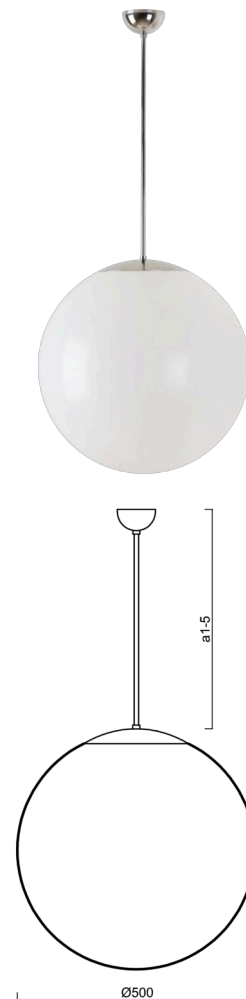

ISIS P4 PM

Kód produktu: ISI64058

Typ: LED-5L07E900Z11/PM4/a4/NK1W NL 3K##

Krátký popis svítidla: Nerez leštěné závěsné LED svítidlo nouzové kombinované a PMMA stínidlo.

Technické

Typy svítidel	Nouzové kombinované
Typ montáže	závěsné - tyč
Materiál základny	nerez ocel
Materiál stínidla	lesklý polymethylmetakrylát
Barva základny	nerez leštěná
Barva stínidla	bílá
Držení stínidla	ocelový držák
Umístění montáže	strop
Šířka	500 mm
Délka	500 mm
Výška	500 mm
Průměr	ø 500 mm
Délka závěsu	800 mm
Montážní otvor	none
Kabelový vstup	není
Energetická třída	D
Rázová pevnost	IK06
Provozní teplota	od 0°C do +30°C

Elektrické

Příkon	41 W
Stupeň krytí	IP40
Objemka	LED modul
Typ baterií	NiCd
Čas nouze	3 hod
Svorkovnice	není
Počet svítidel na jistič B10A	25 ks
Počet svítidel na jistič B16A	43 ks
Počet svítidel na jistič C10A	29 ks
Počet svítidel na jistič C16A	52 ks

Světelné

Světelný tok svítidla	5870 lm
Světelný tok zdroje	6670 lm
Světelný tok zdroje v nouzovém režimu	150 lm
Měrný výkon	143 lm/W
Teplota	3000 K
Životnost LED L80/B10	100000 hod
CRI	Ra80
MacAdam	3
Fotobiologická bezpečnost svítidla dle EN 62471 (Blue light hazard)	Risk group 0

Eulum data pro výpočtové programy jsou k dispozici na