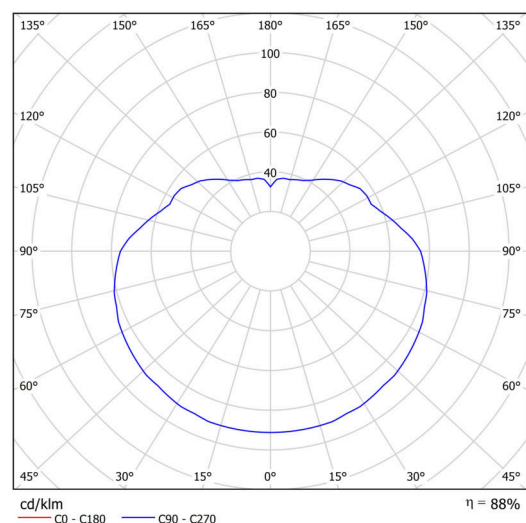

ISIS P4 PM

Kód produktu: ISI64058

Typ: LED-5L07E900Z11/PM4/a4/NK1W NL 3K##

Krátký popis svítidla: Nerez leštěné závěsné LED svítidlo nouzové kombinované a PMMA stínidlo.

Technické

Typy svítidel	Nouzové kombinované
Typ montáže	závěsné - tyč
Materiál základny	nerez ocel
Materiál stínidla	lesklý polymethylmetakrylát
Barva základny	nerez leštěná
Barva stínidla	bílá
Držení stínidla	ocelový držák
Umístění montáže	strop
Šířka	500 mm
Délka	500 mm
Výška	500 mm
Průměr	ø 500 mm
Délka závěsu	800 mm
Montážní otvor	none
Kabelový vstup	není
Energetická třída	D
Rázová pevnost	IK06
Provozní teplota	od 0°C do +30°C

Elektrické

Příkon	41 W
Stupeň krytí	IP40
Objemka	LED modul
Typ baterií	NiCd
Čas nouze	3 hod
Svorkovnice	není
Počet svítidel na jistič B10A	25 ks
Počet svítidel na jistič B16A	43 ks
Počet svítidel na jistič C10A	29 ks
Počet svítidel na jistič C16A	52 ks

Světelné

Světelný tok svítidla	5870 lm
Světelný tok zdroje	6670 lm
Světelný tok zdroje v nouzovém režimu	150 lm
Měrný výkon	143 lm/W
Teplota	3000 K
Životnost LED L80/B10	100000 hod
CRI	Ra80
MacAdam	3
Fotobiologická bezpečnost svítidla dle EN 62471 (Blue light hazard)	Risk group 0

Eulum data pro výpočtové programy jsou k dispozici na