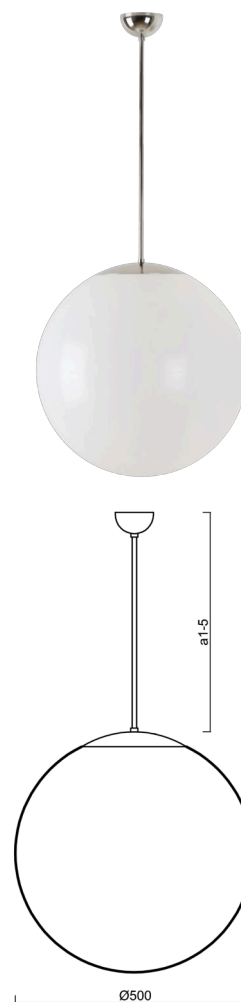

ISIS P4 PM

LED-5L07E900Z11/PM4/a3/NK1W NL 3K##

WWW.OSMONT.CZ

ISIS P4 PM

Kód produktu: ISI64057

Typ: LED-5L07E900Z11/PM4/a3/NK1W NL 3K##

Krátký popis svítidla: Nerez leštěné závěsné LED svítidlo nouzové kombinované a PMMA stínidlo.

Technické

Typy svítidel	Nouzové kombinované
Typ montáže	závěsné - tyč
Materiál základny	nerez ocel
Materiál stínidla	lesklý polymethylmetakrylát
Barva základny	nerez leštěná
Barva stínidla	bílá
Držení stínidla	ocelový držák
Umístění montáže	strop
Šířka	500 mm
Délka	500 mm
Výška	500 mm
Průměr	ø 500 mm
Délka závěsu	600 mm
Montážní otvor	none
Kabelový vstup	není
Energetická třída	D
Rázová pevnost	IK06
Provozní teplota	od 0°C do +30°C

Světelné

Světelný tok svítidla	5870 lm
Světelný tok zdroje	6670 lm
Světelný tok zdroje v nouzovém režimu	150 lm
Měrný výkon	143 lm/W
Teplota	3000 K
Životnost LED L80/B10	100000 hod
CRI	Ra80
MacAdam	3
Fotobiologická bezpečnost svítidla dle EN 62471 (Blue light hazard)	Risk group 0