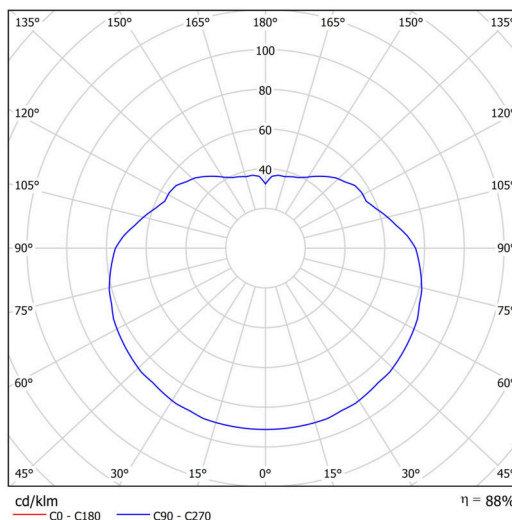

ISIS P4 PM

Kód produktu: ISI64057

Typ: LED-5L07E900Z11/PM4/a3/NK1W NL 3K##

Krátký popis svítidla: Nerez leštěné závěsné LED svítidlo nouzové kombinované a PMMA stínidlo.

Technické

Typy svítidel	Nouzové kombinované
Typ montáže	závěsné - tyč
Materiál základny	nerez ocel
Materiál stínidla	lesklý polymethylmetakrylát
Barva základny	nerez leštěná
Barva stínidla	bílá
Držení stínidla	ocelový držák
Umístění montáže	strop
Šířka	500 mm
Délka	500 mm
Výška	500 mm
Průměr	ø 500 mm
Délka závěsu	600 mm
Montážní otvor	none
Kabelový vstup	není
Energetická třída	D
Rázová pevnost	IK06
Provozní teplota	od 0°C do +30°C

Elektrické

Příkon	41 W
Stupeň krytí	IP40
Objemka	LED modul
Typ baterií	NiCd
Čas nouze	3 hod
Svorkovnice	není
Počet svítidel na jistič B10A	25 ks
Počet svítidel na jistič B16A	43 ks
Počet svítidel na jistič C10A	29 ks
Počet svítidel na jistič C16A	52 ks

Světelné

Světelný tok svítidla	5870 lm
Světelný tok zdroje	6670 lm
Světelný tok zdroje v nouzovém režimu	150 lm
Měrný výkon	143 lm/W
Teplota	3000 K
Životnost LED L80/B10	100000 hod
CRI	Ra80
MacAdam	3
Fotobiologická bezpečnost svítidla dle EN 62471 (Blue light hazard)	Risk group 0

Eulum data pro výpočtové programy jsou k dispozici na