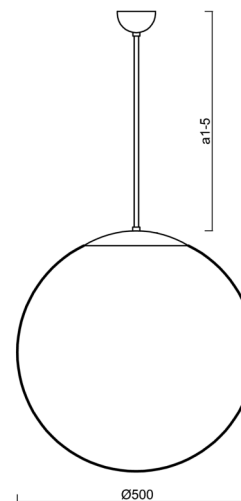

ISIS P4 PM

Kód produktu: ISI64047

Typ: LED-5L07E900Z11/PM4/a3 NL 3K##

Krátký popis svítidla: Nerez leštěné závěsné LED svítidlo ON/OFF a PMMA stínidlo.

Technické

Typy svítidel	Klasické on/off
Typ montáže	závěsné - tyč
Materiál základny	nerez ocel
Materiál stínidla	lesklý polymethylmetakrylát
Barva základny	nerez leštěná
Barva stínidla	bílá
Držení stínidla	ocelový držák
Umístění montáže	strop
Šířka	500 mm
Délka	500 mm
Výška	500 mm
Průměr	ø 500 mm
Délka závěsu	600 mm
Montážní otvor	none
Kabelový vstup	není
Energetická třída	D
Rázová pevnost	IK06
Provozní teplota	od -20°C do +30°C

Elektrické

Příkon	41 W
Stupeň krytí	IP40
Objímka	LED modul
Svorkovnice	není
Počet svítidel na jistič B10A	35 ks
Počet svítidel na jistič B16A	65 ks
Počet svítidel na jistič C10A	35 ks
Počet svítidel na jistič C16A	65 ks

Světelné

Světelný tok svítidla	5870 lm
Světelný tok zdroje	6670 lm
Měrný výkon	143 lm/W
Teplota	3000 K
Životnost LED L80/B10	100000 hod
CRI	Ra80
MacAdam	3
Fotobiologická bezpečnost svítidla dle EN 62471 (Blue light hazard)	Risk group 0

Eulum data pro výpočtové programy jsou k dispozici na www.osmont.cz.