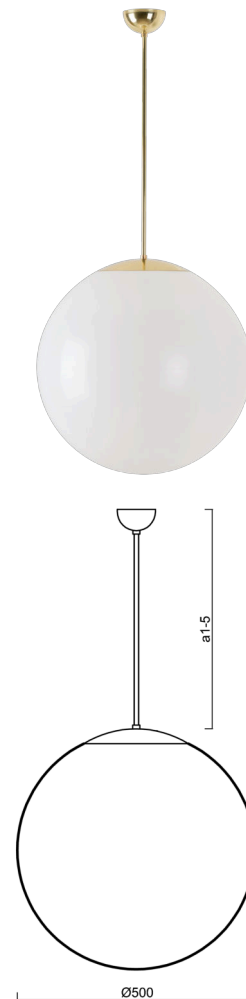

ISIS P4 PM

Kód produktu: ISI64041

Typ: LED-5L07E900Z11/PM4/a2/NK1W MS 3K##

Krátký popis svítidla: Mosazné závěsné LED svítidlo nouzové kombinované a PMMA stínidlo.

Technické

Typy svítidel	Nouzové kombinované
Typ montáže	závěsné - tyč
Materiál základny	Mosaz
Materiál stínidla	lesklý polymethylmetakrylát
Barva základny	mosaz leštěná
Barva stínidla	bílá
Držení stínidla	ocelový držák
Umístění montáže	strop
Šířka	500 mm
Délka	500 mm
Výška	500 mm
Průměr	ø 500 mm
Délka závěsu	400 mm
Montážní otvor	none
Kabelový vstup	není
Energetická třída	D
Rázová pevnost	IK06
Provozní teplota	od 0°C do +30°C

Elektrické

Příkon	41 W
Stupeň krytí	IP40
Objemka	LED modul
Typ baterií	NiCd
Čas nouze	3 hod
Svorkovnice	není
Počet svítidel na jistič B10A	25 ks
Počet svítidel na jistič B16A	43 ks
Počet svítidel na jistič C10A	29 ks
Počet svítidel na jistič C16A	52 ks

Světelné

Světelný tok svítidla	5870 lm
Světelný tok zdroje	6670 lm
Světelný tok zdroje v nouzovém režimu	150 lm
Měrný výkon	143 lm/W
Teplota	3000 K
Životnost LED L80/B10	100000 hod
CRI	Ra80
MacAdam	3
Fotobiologická bezpečnost svítidla dle EN 62471 (Blue light hazard)	Risk group 0

Eulum data pro výpočtové programy jsou k dispozici na