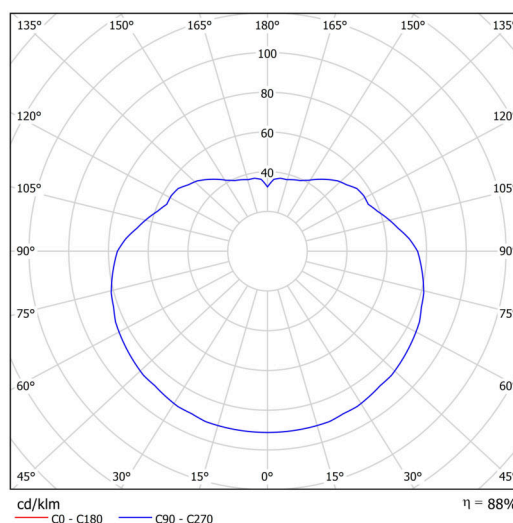

ISIS P4 PM

Kód produktu: ISI64033

Typ: LED-5L07E900Z11/PM4/a4 MS 3K##

Krátký popis svítidla: Mosazné závěsné LED svítidlo ON/OFF a PMMA stínidlo.

Technické

Typy svítidel	Klasické on/off
Typ montáže	závěsné - tyč
Materiál základny	Mosaz
Materiál stínidla	lesklý polymethylmetakrylát
Barva základny	mosaz leštěná
Barva stínidla	bílá
Držení stínidla	ocelový držák
Umístění montáže	strop
Šířka	500 mm
Délka	500 mm
Výška	500 mm
Průměr	Ø 500 mm
Délka závěsu	800 mm
Montážní otvor	none
Kabelový vstup	není
Energetická třída	D
Rázová pevnost	IK06
Provozní teplota	od -20°C do +30°C

Elektrické

Příkon	41 W
Stupeň krytí	IP40
Objímka	LED modul
Svorkovnice	není
Počet svítidel na jistič B10A	35 ks
Počet svítidel na jistič B16A	65 ks
Počet svítidel na jistič C10A	35 ks
Počet svítidel na jistič C16A	65 ks

Světelné

Světelný tok svítidla	5870 lm
Světelný tok zdroje	6670 lm
Měrný výkon	143 lm/W
Teplota	3000 K
Životnost LED L80/B10	100000 hod
CRI	Ra80
MacAdam	3
Fotobiologická bezpečnost svítidla dle EN 62471 (Blue light hazard)	Risk group 0

Eulum data pro výpočtové programy jsou k dispozici na www.osmont.cz.