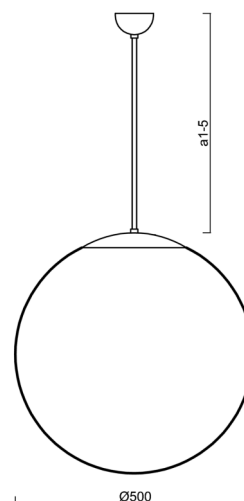

ISIS P4 PM

Kód produktu: ISI64033

Typ: LED-5L07E900Z11/PM4/a4 MS 3K##

Krátký popis svítidla: Mosazné závěsné LED svítidlo ON/OFF a PMMA stínidlo.

Technické

Typy svítidel	Klasické on/off
Typ montáže	závěsné - tyč
Materiál základny	Mosaz
Materiál stínidla	lesklý polymethylmetakrylát
Barva základny	mosaz leštěná
Barva stínidla	bílá
Držení stínidla	ocelový držák
Umístění montáže	strop
Šířka	500 mm
Délka	500 mm
Výška	500 mm
Průměr	Ø 500 mm
Délka závěsu	800 mm
Montážní otvor	none
Kabelový vstup	není
Energetická třída	D
Rázová pevnost	IK06
Provozní teplota	od -20°C do +30°C

Elektrické

Příkon	41 W
Stupeň krytí	IP40
Objímka	LED modul
Svorkovnice	není
Počet svítidel na jistič B10A	35 ks
Počet svítidel na jistič B16A	65 ks
Počet svítidel na jistič C10A	35 ks
Počet svítidel na jistič C16A	65 ks

Světelné

Světelný tok svítidla	5870 lm
Světelný tok zdroje	6670 lm
Měrný výkon	143 lm/W
Teplota	3000 K
Životnost LED L80/B10	100000 hod
CRI	Ra80
MacAdam	3
Fotobiologická bezpečnost svítidla dle EN 62471 (Blue light hazard)	Risk group 0

Eulum data pro výpočtové programy jsou k dispozici na www.osmont.cz.