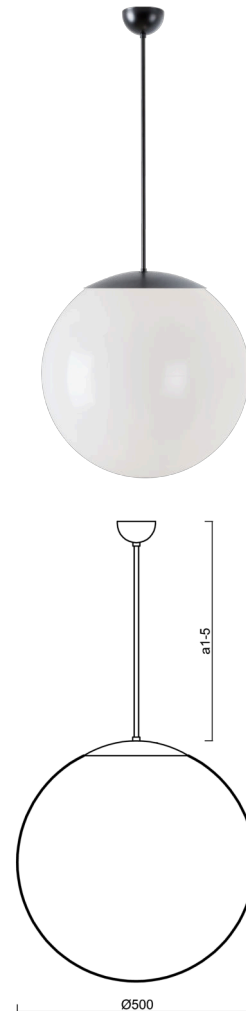

ISIS P4 PM

Kód produktu: ISI64027

Typ: LED-5L07E900Z11/PM4/a3/NK1W C 3K##

Krátký popis svítidla: Černé závěsné LED svítidlo nouzové kombinované a PMMA stínidlo.

Technické

Typy svítidel	Nouzové kombinované
Typ montáže	závěsné - tyč
Materiál základny	ocel
Materiál stínidla	lesklý polymethylmetakrylát
Barva základny	černá Ral9005
Barva stínidla	bílá
Držení stínidla	ocelový držák
Umístění montáže	strop
Šířka	500 mm
Délka	500 mm
Výška	500 mm
Průměr	Ø 500 mm
Délka závěsu	600 mm
Montážní otvor	none
Kabelový vstup	není
Energetická třída	D
Rázová pevnost	IK06
Provozní teplota	od 0°C do +30°C

Elektrické

Příkon	41 W
Stupeň krytí	IP40
Objemka	LED modul
Typ baterií	NiCd
Čas nouze	3 hod
Svorkovnice	není
Počet svítidel na jistič B10A	25 ks
Počet svítidel na jistič B16A	43 ks
Počet svítidel na jistič C10A	29 ks
Počet svítidel na jistič C16A	52 ks

Světelné

Světelný tok svítidla	5870 lm
Světelný tok zdroje	6670 lm
Světelný tok zdroje v nouzovém režimu	150 lm
Měrný výkon	143 lm/W
Teplota	3000 K
Životnost LED L80/B10	100000 hod
CRI	Ra80
MacAdam	3
Fotobiologická bezpečnost svítidla dle EN 62471 (Blue light hazard)	Risk group 0

Eulum data pro výpočtové programy jsou k dispozici na