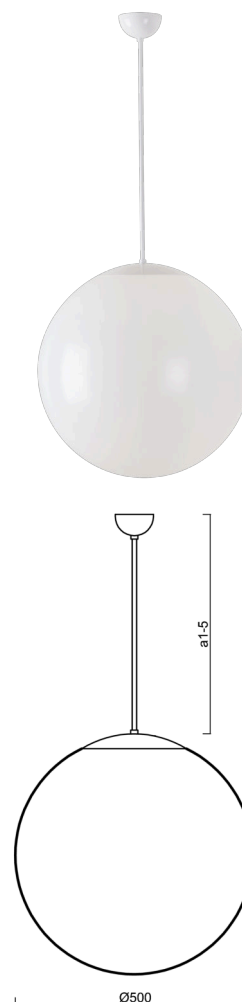

ISIS P4 PM

Kód produktu: ISI64014

Typ: LED-5L07E900Z11/PM4/a5/NK1W B 3K##

Krátký popis svítidla: Bílé závěsné LED svítidlo nouzové kombinované a PMMA stínidlo.

Technické

Typy svítidel	Nouzové kombinované
Typ montáže	závěsné - tyč
Materiál základny	ocel
Materiál stínidla	lesklý polymethylmetakrylát
Barva základny	bílá Ral9003
Barva stínidla	bílá
Držení stínidla	ocelový držák
Umístění montáže	strop
Šířka	500 mm
Délka	500 mm
Výška	500 mm
Průměr	ø 500 mm
Délka závěsu	1000 mm
Montážní otvor	none
Kabelový vstup	není
Energetická třída	D
Rázová pevnost	IK06
Provozní teplota	od 0°C do +30°C

Elektrické

Příkon	41 W
Stupeň krytí	IP40
Objemka	LED modul
Typ baterií	NiCd
Čas nouze	3 hod
Svorkovnice	není
Počet svítidel na jistič B10A	25 ks
Počet svítidel na jistič B16A	43 ks
Počet svítidel na jistič C10A	29 ks
Počet svítidel na jistič C16A	52 ks

Světelné

Světelný tok svítidla	5870 lm
Světelný tok zdroje	6670 lm
Světelný tok zdroje v nouzovém režimu	150 lm
Měrný výkon	143 lm/W
Teplota	3000 K
Životnost LED L80/B10	100000 hod
CRI	Ra80
MacAdam	3
Fotobiologická bezpečnost svítidla dle EN 62471 (Blue light hazard)	Risk group 0

Eulum data pro výpočtové programy jsou k dispozici na