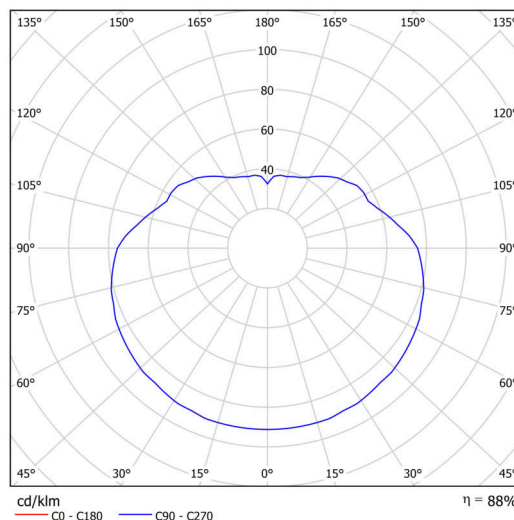

ISIS P4 PM

Kód produktu: ISI64014

Typ: LED-5L07E900Z11/PM4/a5/NK1W B 3K##

Krátký popis svítidla: Bílé závěsné LED svítidlo nouzové kombinované a PMMA stínidlo.

Technické

Typy svítidel	Nouzové kombinované
Typ montáže	závěsné - tyč
Materiál základny	ocel
Materiál stínidla	lesklý polymethylmetakrylát
Barva základny	bílá Ral9003
Barva stínidla	bílá
Držení stínidla	ocelový držák
Umístění montáže	strop
Šířka	500 mm
Délka	500 mm
Výška	500 mm
Průměr	ø 500 mm
Délka závěsu	1000 mm
Montážní otvor	none
Kabelový vstup	není
Energetická třída	D
Rázová pevnost	IK06
Provozní teplota	od 0°C do +30°C

Elektrické

Příkon	41 W
Stupeň krytí	IP40
Objemka	LED modul
Typ baterií	NiCd
Čas nouze	3 hod
Svorkovnice	není
Počet svítidel na jistič B10A	25 ks
Počet svítidel na jistič B16A	43 ks
Počet svítidel na jistič C10A	29 ks
Počet svítidel na jistič C16A	52 ks

Světelné

Světelný tok svítidla	5870 lm
Světelný tok zdroje	6670 lm
Světelný tok zdroje v nouzovém režimu	150 lm
Měrný výkon	143 lm/W
Teplota	3000 K
Životnost LED L80/B10	100000 hod
CRI	Ra80
MacAdam	3
Fotobiologická bezpečnost svítidla dle EN 62471 (Blue light hazard)	Risk group 0

Eulum data pro výpočtové programy jsou k dispozici na