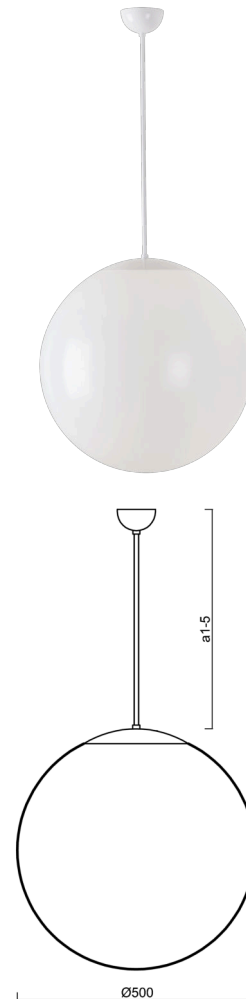

ISIS P4 PM

Kód produktu: ISI64012

Typ: LED-5L07E900Z11/PM4/a3/NK1W B 3K##

Krátký popis svítidla: Bílé závěsné LED svítidlo nouzové kombinované a PMMA stínidlo.

Technické

Typy svítidel	Nouzové kombinované
Typ montáže	závěsné - tyč
Materiál základny	ocel
Materiál stínidla	lesklý polymethylmetakrylát
Barva základny	bílá Ral9003
Barva stínidla	bílá
Držení stínidla	ocelový držák
Umístění montáže	strop
Šířka	500 mm
Délka	500 mm
Výška	500 mm
Průměr	ø 500 mm
Délka závěsu	600 mm
Montážní otvor	none
Kabelový vstup	není
Energetická třída	D
Rázová pevnost	IK06
Provozní teplota	od 0°C do +30°C

Elektrické

Příkon	41 W
Stupeň krytí	IP40
Objemka	LED modul
Typ baterií	NiCd
Čas nouze	3 hod
Svorkovnice	není
Počet svítidel na jistič B10A	25 ks
Počet svítidel na jistič B16A	43 ks
Počet svítidel na jistič C10A	29 ks
Počet svítidel na jistič C16A	52 ks

Světelné

Světelný tok svítidla	5870 lm
Světelný tok zdroje	6670 lm
Světelný tok zdroje v nouzovém režimu	150 lm
Měrný výkon	143 lm/W
Teplota	3000 K
Životnost LED L80/B10	100000 hod
CRI	Ra80
MacAdam	3
Fotobiologická bezpečnost svítidla dle EN 62471 (Blue light hazard)	Risk group 0

Eulum data pro výpočtové programy jsou k dispozici na