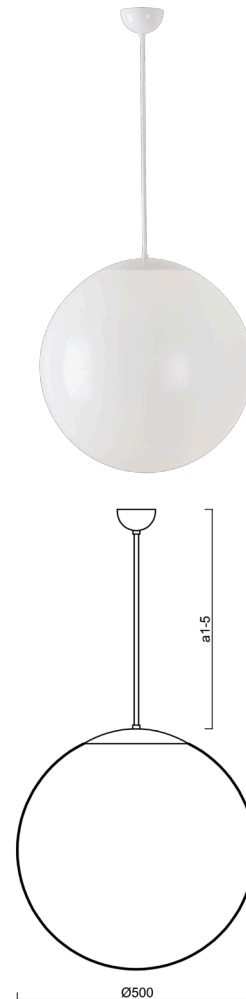

ISIS P4 PM

Kód produktu: ISI64005

Typ: LED-5L07E900Z11/PM4/a1 B DALI 3K##

Krátký popis svítidla: Bílé závěsné LED svítidlo DALI a PMMA stínidlo.

Technické

Typy svítidel	Stmívatelné
Typ montáže	závěsné - tyč
Materiál základny	ocel
Materiál stínidla	lesklý polymethylmetakrylát
Barva základny	bílá Ral9003
Barva stínidla	bílá
Držení stínidla	ocelový držák
Umístění montáže	strop
Šířka	500 mm
Délka	500 mm
Výška	500 mm
Průměr	ø 500 mm
Délka závěsu	200 mm
Montážní otvor	none
Kabelový vstup	není
Energetická třída	D
Rázová pevnost	IK06
Provozní teplota	od -20°C do +30°C

Elektrické

Příkon	41 W
Stupeň krytí	IP40
Objímka	LED modul
Svorkovnice	není
Počet svítidel na jistič B10A	14 ks
Počet svítidel na jistič B16A	23 ks
Počet svítidel na jistič C10A	23 ks
Počet svítidel na jistič C16A	38 ks

Světelné

Světelný tok svítidla	5870 lm
Světelný tok zdroje	6670 lm
Měrný výkon	143 lm/W
Teplota	3000 K
Životnost LED L80/B10	100000 hod
CRI	Ra80
MacAdam	3
Fotobiologická bezpečnost svítidla dle EN 62471 (Blue light hazard)	Risk group 0

Eulum data pro výpočtové programy jsou k dispozici na www.osmont.cz.