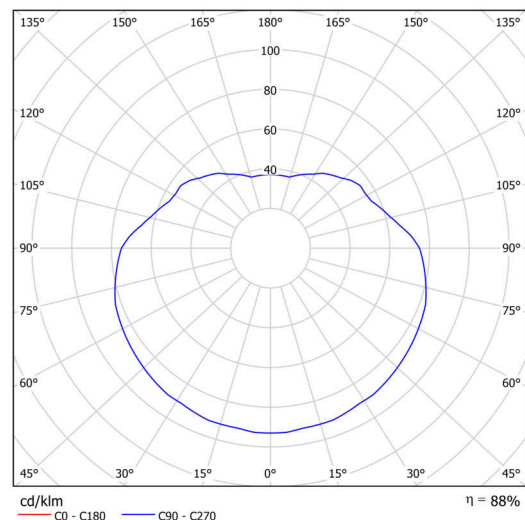

ISIS P4 PM

Kód produktu: ISI63501

Typ: Z11/PM4/a2 C HF**

Krátký popis svítidla: Černé závěsné žárovkové svítidlo sensorové a PMMA stínidlo.

Technické

Typy svítidel	Senzorové
Typ montáže	závěsné - tyč
Materiál základny	ocel
Materiál stínidla	lesklý polymethylmetakrylát
Barva základny	černá Ral9005
Barva stínidla	bílá
Držení stínidla	ocelový držák
Umístění montáže	strop
Šířka	500 mm
Délka	500 mm
Výška	500 mm
Průměr	ø 500 mm
Délka závěsu	400 mm
Montážní otvor	none
Kabelový vstup	není
Rázová pevnost	IK06
Provozní teplota	od -20°C do +30°C

Elektrické

Příkon	40 W
Stupeň krytí	IP40
Objímka	E27
Senzor	HF
Svorkovnice	není

Světelné

Fotobiologická bezpečnost svítidla dle EN 62471 (Blue light hazard)	Risk group 0

Eulum data pro výpočtové programy jsou k dispozici na www.osmont.cz.