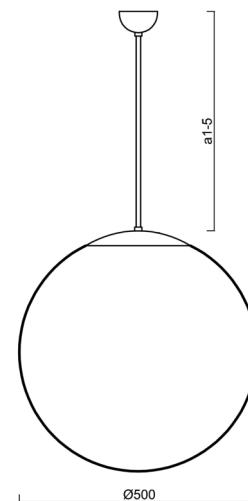

ISIS P4 PM

Kód produktu: ISI63501

Typ: Z11/PM4/a2 C HF**

Krátký popis svítidla: Černé závěsné žárovkové svítidlo sensorové a PMMA stínidlo.

Technické

Typy svítidel	Senzorové
Typ montáže	závěsné - tyč
Materiál základny	ocel
Materiál stínidla	lesklý polymethylmetakrylát
Barva základny	černá Ral9005
Barva stínidla	bílá
Držení stínidla	ocelový držák
Umístění montáže	strop
Šířka	500 mm
Délka	500 mm
Výška	500 mm
Průměr	ø 500 mm
Délka závěsu	400 mm
Montážní otvor	none
Kabelový vstup	není
Rázová pevnost	IK06
Provozní teplota	od -20°C do +30°C

Elektrické

Příkon	40 W
Stupeň krytí	IP40
Objímka	E27
Senzor	HF
Svorkovnice	není

Světelné

Fotobiologická bezpečnost svítidla dle EN 62471 (Blue light hazard)	Risk group 0

Eulum data pro výpočtové programy jsou k dispozici na www.osmont.cz.