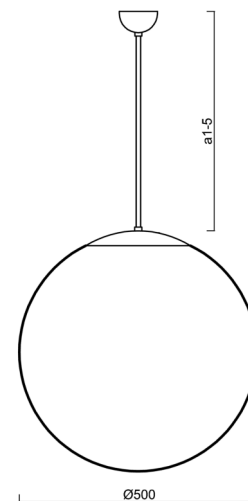

ISIS P4 PM

Kód produktu: ISI63265

Typ: Z11/PM4/a1 NL**

Krátký popis svítidla: Nerez leštěné závěsné žárovkové svítidlo ON/OFF a PMMA stínidlo.

Technické

Typy svítidel	Klasické on/off
Typ montáže	závěsné - tyč
Materiál základny	nerez ocel
Materiál stínidla	lesklý polymethylmetakrylát
Barva základny	nerez leštěná
Barva stínidla	bílá
Držení stínidla	ocelový držák
Umístění montáže	strop
Šířka	500 mm
Délka	500 mm
Výška	500 mm
Průměr	Ø 500 mm
Délka závěsu	200 mm
Montážní otvor	není
Kabelový vstup	není
Rázová pevnost	IK06
Provozní teplota	od -20°C do +30°C

Elektrické

Typ napětí	AC
Napětí AC	220 - 240 V
Příkon	40 W
Stupeň krytí	IP40
Objímka	E27
Svorkovnice	není

Světelné

Fotobiologická bezpečnost svítidla dle EN 62471 (Blue light hazard)	Risk group 0

Eulum data pro výpočtové programy jsou k dispozici na www.osmont.cz.