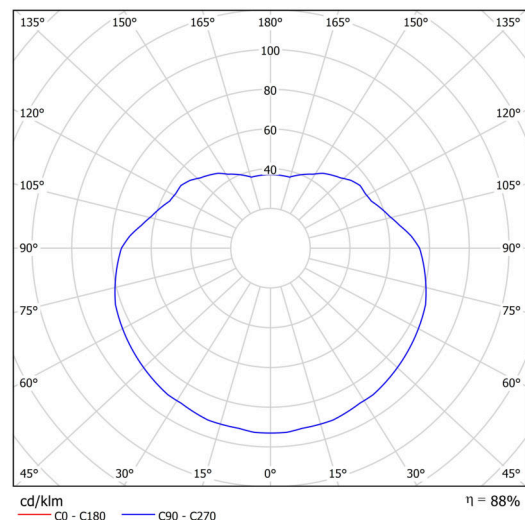

ISIS P4 PM

Kód produktu: ISI63265

Typ: Z11/PM4/a1 NL**

Krátký popis svítidla: Nerez leštěné závěsné žárovkové svítidlo ON/OFF a PMMA stínidlo.

Technické

Typy svítidel	Klasické on/off
Typ montáže	závěsné - tyč
Materiál základny	nerez ocel
Materiál stínidla	lesklý polymethylmetakrylát
Barva základny	nerez leštěná
Barva stínidla	bílá
Držení stínidla	ocelový držák
Umístění montáže	strop
Šířka	500 mm
Délka	500 mm
Výška	500 mm
Průměr	Ø 500 mm
Délka závěsu	200 mm
Montážní otvor	není
Kabelový vstup	není
Rázová pevnost	IK06
Provozní teplota	od -20°C do +30°C

Elektrické

Typ napětí	AC
Napětí AC	220 - 240 V
Příkon	40 W
Stupeň krytí	IP40
Objímka	E27
Svorkovnice	není

Světelné

Fotobiologická bezpečnost svítidla dle EN 62471 (Blue light hazard)	Risk group 0

Eulum data pro výpočtové programy jsou k dispozici na www.osmont.cz.