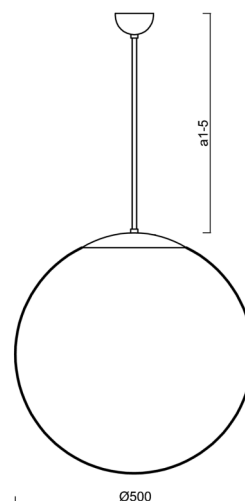

ISIS P4 PM

Kód produktu: ISI63258

Typ: Z11/PM4/a4 C**

Krátký popis svítidla: Černé závěsné žárovkové svítidlo ON/OFF a PMMA stínidlo.

Technické

Typy svítidel	Klasické on/off
Typ montáže	závěsné - tyč
Materiál základny	ocel
Materiál stínidla	lesklý polymethylmetakrylát
Barva základny	černá Ral9005
Barva stínidla	bílá
Držení stínidla	ocelový držák
Umístění montáže	strop
Šířka	500 mm
Délka	500 mm
Výška	500 mm
Průměr	Ø 500 mm
Délka závěsu	800 mm
Montážní otvor	není
Kabelový vstup	není
Rázová pevnost	IK06
Provozní teplota	od -20°C do +30°C

Elektrické

Typ napětí	AC
Napětí AC	220 - 240 V
Příkon	40 W
Stupeň krytí	IP40
Objímka	E27
Svorkovnice	není

Světelné

Fotobiologická bezpečnost svítidla dle EN 62471 (Blue light hazard)	Risk group 0

Eulum data pro výpočtové programy jsou k dispozici na www.osmont.cz.