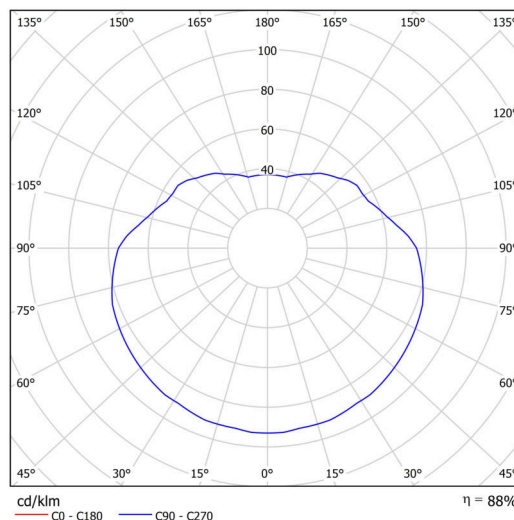

ISIS P4 PM

Kód produktu: ISI63258

Typ: Z11/PM4/a4 C**

Krátký popis svítidla: Černé závěsné žárovkové svítidlo ON/OFF a PMMA stínidlo.

Technické

Typy svítidel	Klasické on/off
Typ montáže	závěsné - tyč
Materiál základny	ocel
Materiál stínidla	lesklý polymethylmetakrylát
Barva základny	černá Ral9005
Barva stínidla	bílá
Držení stínidla	ocelový držák
Umístění montáže	strop
Šířka	500 mm
Délka	500 mm
Výška	500 mm
Průměr	Ø 500 mm
Délka závěsu	800 mm
Montážní otvor	není
Kabelový vstup	není
Rázová pevnost	IK06
Provozní teplota	od -20°C do +30°C

Elektrické

Typ napětí	AC
Napětí AC	220 - 240 V
Příkon	40 W
Stupeň krytí	IP40
Objímka	E27
Svorkovnice	není

Světelné

Fotobiologická bezpečnost svítidla dle EN 62471 (Blue light hazard)	Risk group 0

Eulum data pro výpočtové programy jsou k dispozici na www.osmont.cz.