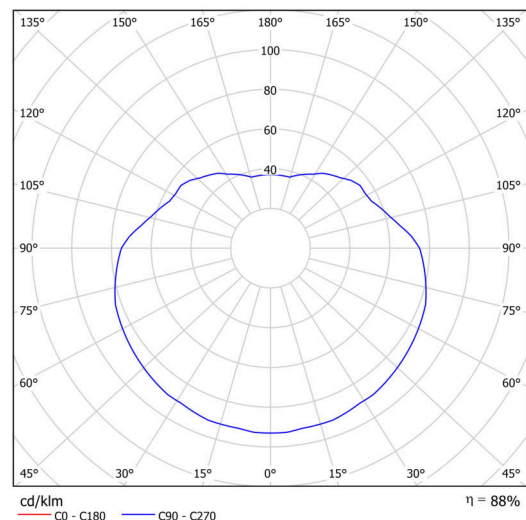

ISIS P4 PM

Kód produktu: ISI63256

Typ: Z11/PM4/a2 C**

Krátký popis svítidla: Černé závěsné žárovkové svítidlo ON/OFF a PMMA stínidlo.

Technické

Typy svítidel	Klasické on/off
Typ montáže	závěsné - tyč
Materiál základny	ocel
Materiál stínidla	lesklý polymethylmetakrylát
Barva základny	černá Ral9005
Barva stínidla	bílá
Držení stínidla	ocelový držák
Umístění montáže	strop
Šířka	500 mm
Délka	500 mm
Výška	500 mm
Průměr	Ø 500 mm
Délka závěsu	400 mm
Montážní otvor	není
Kabelový vstup	není
Rázová pevnost	IK06
Provozní teplota	od -20°C do +30°C

Elektrické

Typ napětí	AC
Napětí AC	220 - 240 V
Příkon	40 W
Stupeň krytí	IP40
Objímka	E27
Svorkovnice	není

Světelné

Fotobiologická bezpečnost svítidla dle EN 62471 (Blue light hazard)	Risk group 0

Eulum data pro výpočtové programy jsou k dispozici na www.osmont.cz.