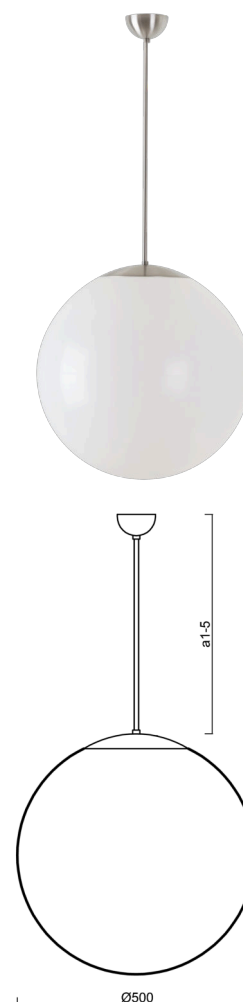

ISIS P4 PM

Kód produktu: ISI60829

Typ: LED-5L07E900Z11/PM4/a5 NK3HST NB 4K##

Krátký popis svítidla: Nerez broušené závěsné LED svítidlo nouzové kombinované (s automatickým testováním) a PMMA stínidlo. Tyčový závěs o délce 100 cm.

Technické

Typy svítidel	Nouzové kombinované SELFTEST
Typ montáže	závěsné - tyč
Materiál základny	nerez ocel
Materiál stínidla	lesklý polymethylmetakrylát
Barva základny	nerez broušená
Barva stínidla	bílá
Držení stínidla	ocelový držák
Umístění montáže	strop
Šířka	500 mm
Délka	500 mm
Výška	500 mm
Délka závěsu	1000 mm
Montážní otvor	není
Kabelový vstup	není
Rázová pevnost	IK06
Provozní teplota	od -20°C do +30°C

Elektrické

Příkon	41 W
Stupeň krytí	IP40
Objímka	LED modul
Typ baterií	LiFePO4
Čas nouze	3 hod
SELFTEST	ano
Svorkovnice	není

Světelné

Světelný tok svítidla	6120 lm
Světelný tok zdroje	6960 lm
Světelný tok zdroje v nouzovém režimu	200 lm
Teplota	4000 K
Životnost LED L80/B10	100000 hod
CRI	Ra80
MacAdam	3
Fotobiologická bezpečnost svítidla dle EN 62471 (Blue light hazard)	Risk group 0

Eulum data pro výpočtové programy jsou k dispozici na www.osmont.cz.