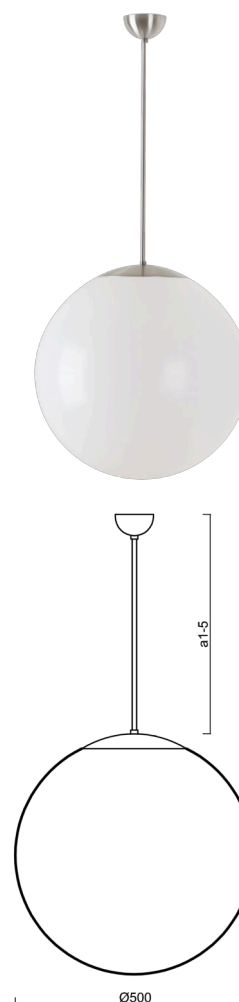

ISIS P4 PM

Kód produktu: ISI60827

Typ: LED-5L07E900Z11/PM4/a3 NK3HST NB 4K##

Krátký popis svítidla: Nerez broušené závěsné LED svítidlo nouzové kombinované (s automatickým testováním) a PMMA stínidlo. Tyčový závěs o délce 60 cm.

Technické

Typy svítidel	Nouzové kombinované SELFTEST
Typ montáže	závěsné - tyč
Materiál základny	nerez ocel
Materiál stínidla	lesklý polymethylmetakrylát
Barva základny	nerez broušená
Barva stínidla	bílá
Držení stínidla	ocelový držák
Umístění montáže	strop
Šířka	500 mm
Délka	500 mm
Výška	500 mm
Délka závěsu	600 mm
Montážní otvor	není
Kabelový vstup	není
Rázová pevnost	IK06
Provozní teplota	od -20°C do +30°C

Elektrické

Příkon	41 W
Stupeň krytí	IP40
Objímka	LED modul
Typ baterií	LiFePO4
Čas nouze	3 hod
SELFTEST	ano
Svorkovnice	není

Světelné

Světelný tok svítidla	6120 lm
Světelný tok zdroje	6960 lm
Světelný tok zdroje v nouzovém režimu	200 lm
Teplota	4000 K
Životnost LED L80/B10	100000 hod
CRI	Ra80
MacAdam	3
Fotobiologická bezpečnost svítidla dle EN 62471 (Blue light hazard)	Risk group 0

Eulum data pro výpočtové programy jsou k dispozici na www.osmont.cz.