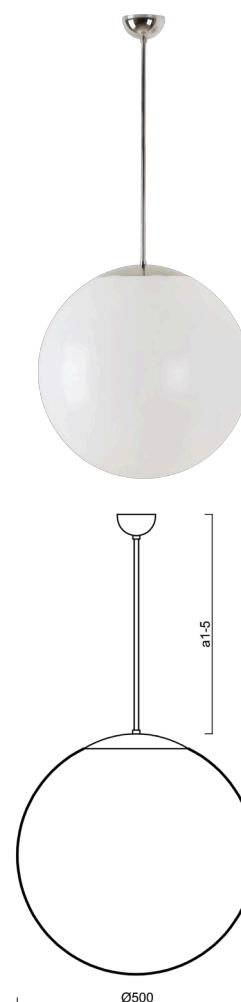

ISIS P4 PM

Kód produktu: ISI60824

Typ: LED-5L07E900Z11/PM4/a5 NK3HST NL 4K##

Krátký popis svítidla: Nerez leštěné závěsné LED svítidlo nouzové kombinované (s automatickým testováním) a PMMA stínidlo. Tyčový závěs o délce 100 cm.

Technické

Typy svítidel	Nouzové kombinované SELFTEST
Typ montáže	závěsné - tyč
Materiál základny	nerez ocel
Materiál stínidla	lesklý polymethylmetakrylát
Barva základny	nerez leštěná
Barva stínidla	bílá
Držení stínidla	ocelový držák
Umístění montáže	strop
Šířka	500 mm
Délka	500 mm
Výška	500 mm
Délka závěsu	1000 mm
Montážní otvor	není
Kabelový vstup	není
Rázová pevnost	IK06
Provozní teplota	od -20°C do +30°C

Elektrické

Příkon	41 W
Stupeň krytí	IP40
Objímka	LED modul
Typ baterií	LiFePO4
Čas nouze	3 hod
SELFTEST	ano
Svorkovnice	není

Světelné

Světelný tok svítidla	6120 lm
Světelný tok zdroje	6960 lm
Světelný tok zdroje v nouzovém režimu	200 lm
Teplota	4000 K
Životnost LED L80/B10	100000 hod
CRI	Ra80
MacAdam	3
Fotobiologická bezpečnost svítidla dle EN 62471 (Blue light hazard)	Risk group 0

Eulum data pro výpočtové programy jsou k dispozici na www.osmont.cz.