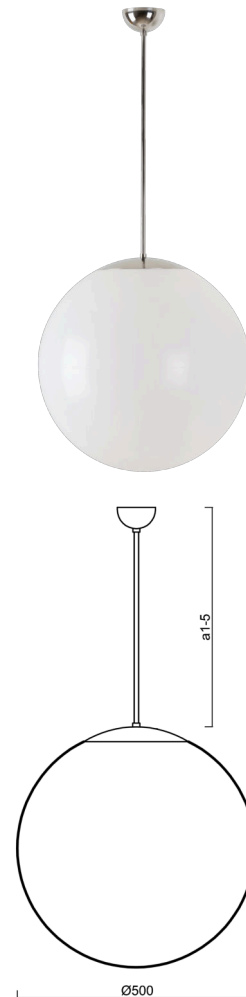

ISIS P4 PM

Kód produktu: ISI60823

Typ: LED-5L07E900Z11/PM4/a4 NK3HST NL 4K##

Krátký popis svítidla: Nerez leštěné závěsné LED svítidlo nouzové kombinované (s automatickým testováním) a PMMA stínidlo. Tyčový závěs o délce 80 cm.

Technické

Typy svítidel	Nouzové kombinované SELFTEST
Typ montáže	závěsné - tyč
Materiál základny	nerez ocel
Materiál stínidla	lesklý polymethylmetakrylát
Barva základny	nerez leštěná
Barva stínidla	bílá
Držení stínidla	ocelový držák
Umístění montáže	strop
Šířka	500 mm
Délka	500 mm
Výška	500 mm
Délka závěsu	800 mm
Montážní otvor	není
Kabelový vstup	není
Rázová pevnost	IK06
Provozní teplota	od -20°C do +30°C

Elektrické

Příkon	41 W
Stupeň krytí	IP40
Objímka	LED modul
Typ baterií	LiFePO4
Čas nouze	3 hod
SELFTEST	ano
Svorkovnice	není

Světelné

Světelný tok svítidla	6120 lm
Světelný tok zdroje	6960 lm
Světelný tok zdroje v nouzovém režimu	200 lm
Teplota	4000 K
Životnost LED L80/B10	100000 hod
CRI	Ra80
MacAdam	3
Fotobiologická bezpečnost svítidla dle EN 62471 (Blue light hazard)	Risk group 0

Eulum data pro výpočtové programy jsou k dispozici na www.osmont.cz.