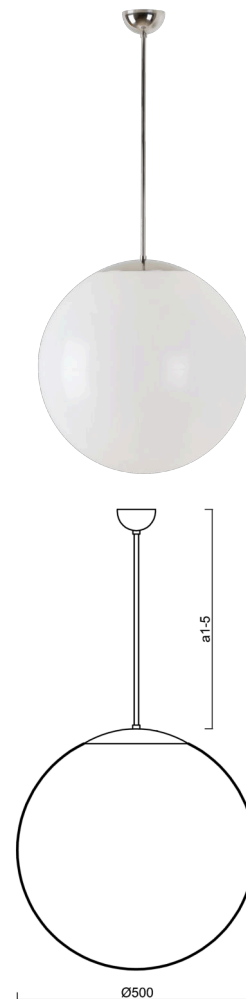

ISIS P4 PM

Kód produktu: ISI60822

Typ: LED-5L07E900Z11/PM4/a3 NK3HST NL 4K##

Krátký popis svítidla: Nerez leštěné závěsné LED svítidlo nouzové kombinované (s automatickým testováním) a PMMA stínidlo. Tyčový závěs o délce 60 cm.

Technické

Typy svítidel	Nouzové kombinované SELFTEST
Typ montáže	závěsné - tyč
Materiál základny	nerez ocel
Materiál stínidla	lesklý polymethylmetakrylát
Barva základny	nerez leštěná
Barva stínidla	bílá
Držení stínidla	ocelový držák
Umístění montáže	strop
Šířka	500 mm
Délka	500 mm
Výška	500 mm
Délka závěsu	600 mm
Montážní otvor	není
Kabelový vstup	není
Rázová pevnost	IK06
Provozní teplota	od -20°C do +30°C

Elektrické

Příkon	41 W
Stupeň krytí	IP40
Objímka	LED modul
Typ baterií	LiFePO4
Čas nouze	3 hod
SELFTEST	ano
Svorkovnice	není

Světelné

Světelný tok svítidla	6120 lm
Světelný tok zdroje	6960 lm
Světelný tok zdroje v nouzovém režimu	200 lm
Teplota	4000 K
Životnost LED L80/B10	100000 hod
CRI	Ra80
MacAdam	3
Fotobiologická bezpečnost svítidla dle EN 62471 (Blue light hazard)	Risk group 0

Eulum data pro výpočtové programy jsou k dispozici na www.osmont.cz.