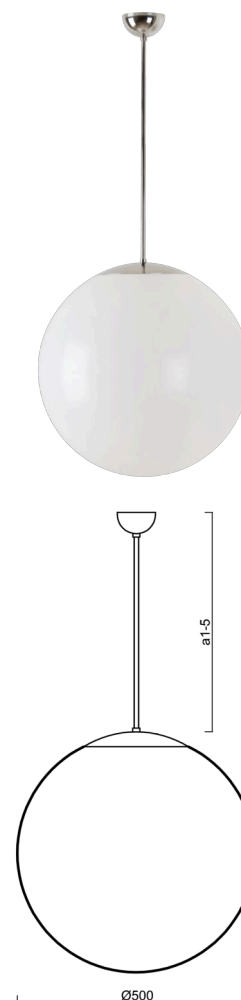

ISIS P4 PM

Kód produktu: ISI60821

Typ: LED-5L07E900Z11/PM4/a2 NK3HST NL 4K##

Krátký popis svítidla: Nerez leštěné závěsné LED svítidlo nouzové kombinované (s automatickým testováním) a PMMA stínidlo. Tyčový závěs o délce 40 cm.

Technické

Typy svítidel	Nouzové kombinované SELFTEST
Typ montáže	závěsné - tyč
Materiál základny	nerez ocel
Materiál stínidla	lesklý polymethylmetakrylát
Barva základny	nerez leštěná
Barva stínidla	bílá
Držení stínidla	ocelový držák
Umístění montáže	strop
Šířka	500 mm
Délka	500 mm
Výška	500 mm
Délka závěsu	400 mm
Montážní otvor	není
Kabelový vstup	není
Rázová pevnost	IK06
Provozní teplota	od -20°C do +30°C

Elektrické

Příkon	41 W
Stupeň krytí	IP40
Objímka	LED modul
Typ baterií	LiFePO4
Čas nouze	3 hod
SELFTEST	ano
Svorkovnice	není

Světelné

Světelný tok svítidla	6120 lm
Světelný tok zdroje	6960 lm
Světelný tok zdroje v nouzovém režimu	200 lm
Teplota	4000 K
Životnost LED L80/B10	100000 hod
CRI	Ra80
MacAdam	3
Fotobiologická bezpečnost svítidla dle EN 62471 (Blue light hazard)	Risk group 0

Eulum data pro výpočtové programy jsou k dispozici na www.osmont.cz.