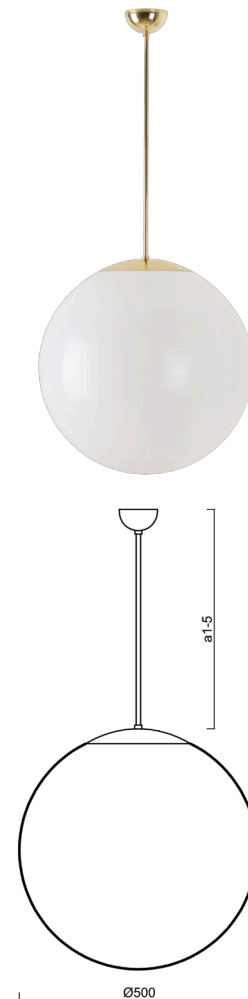

ISIS P4 PM

Kód produktu: ISI60819

Typ: LED-5L07E900Z11/PM4/a5 NK3HST MS 4K##

Krátký popis svítidla: Mosazné závěsné LED svítidlo nouzové kombinované (s automatickým testováním) a PMMA stínidlo. Tyčový závěs o délce 100 cm.

Technické

Typy svítidel	Nouzové kombinované SELFTEST
Typ montáže	závěsné - tyč
Materiál základny	Mosaz
Materiál stínidla	lesklý polymethylmetakrylát
Barva základny	mosaz leštěná
Barva stínidla	bílá
Držení stínidla	ocelový držák
Umístění montáže	strop
Šířka	500 mm
Délka	500 mm
Výška	500 mm
Délka závěsu	1000 mm
Montážní otvor	není
Kabelový vstup	není
Rázová pevnost	IK06
Provozní teplota	od -20°C do +30°C

Elektrické

Příkon	41 W
Stupeň krytí	IP40
Objímka	LED modul
Typ baterií	LiFePO4
Čas nouze	3 hod
SELFTEST	ano
Svorkovnice	není

Světelné

Světelný tok svítidla	6120 lm
Světelný tok zdroje	6960 lm
Světelný tok zdroje v nouzovém režimu	200 lm
Teplota	4000 K
Životnost LED L80/B10	100000 hod
CRI	Ra80
MacAdam	3
Fotobiologická bezpečnost svítidla dle EN 62471 (Blue light hazard)	Risk group 0

Eulum data pro výpočtové programy jsou k dispozici na www.osmont.cz.