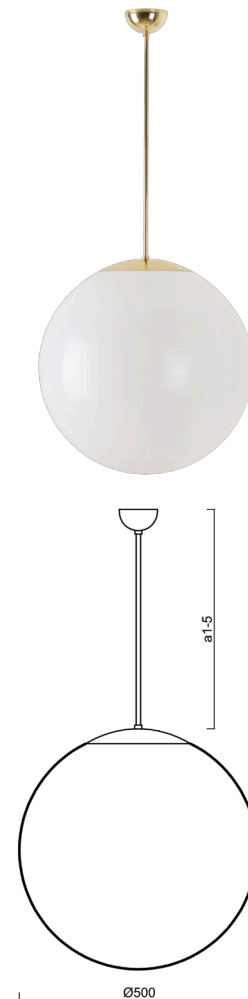

ISIS P4 PM

Kód produktu: ISI60816

Typ: LED-5L07E900Z11/PM4/a2 NK3HST MS 4K##

Krátký popis svítidla: Mosazné závěsné LED svítidlo nouzové kombinované (s automatickým testováním) a PMMA stínidlo. Tyčový závěs o délce 40 cm.

Technické

Typy svítidel	Nouzové kombinované SELFTEST
Typ montáže	závěsné - tyč
Materiál základny	Mosaz
Materiál stínidla	lesklý polymethylmetakrylát
Barva základny	mosaz leštěná
Barva stínidla	bílá
Držení stínidla	ocelový držák
Umístění montáže	strop
Šířka	500 mm
Délka	500 mm
Výška	500 mm
Délka závěsu	400 mm
Montážní otvor	není
Kabelový vstup	není
Rázová pevnost	IK06
Provozní teplota	od -20°C do +30°C

Elektrické

Příkon	41 W
Stupeň krytí	IP40
Objímka	LED modul
Typ baterií	LiFePO4
Čas nouze	3 hod
SELFTEST	ano
Svorkovnice	není

Světelné

Světelný tok svítidla	6120 lm
Světelný tok zdroje	6960 lm
Světelný tok zdroje v nouzovém režimu	200 lm
Teplota	4000 K
Životnost LED L80/B10	100000 hod
CRI	Ra80
MacAdam	3
Fotobiologická bezpečnost svítidla dle EN 62471 (Blue light hazard)	Risk group 0

Eulum data pro výpočtové programy jsou k dispozici na www.osmont.cz.