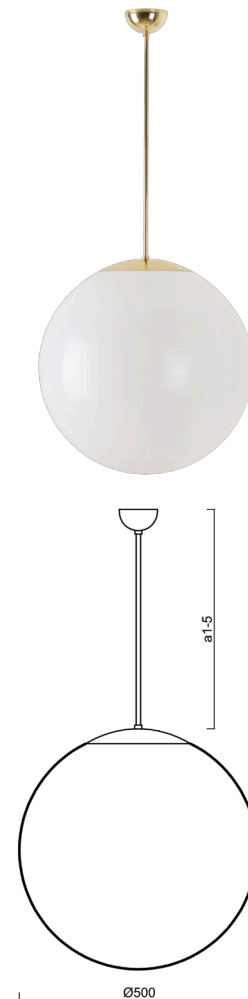

ISIS P4 PM

Kód produktu: ISI60815

Typ: LED-5L07E900Z11/PM4/a1 NK3HST MS 4K##

Krátký popis svítidla: Mosazné závěsné LED svítidlo nouzové kombinované (s automatickým testováním) a PMMA stínidlo. Tyčový závěs o délce 20 cm.

Technické

Typy svítidel	Nouzové kombinované SELFTEST
Typ montáže	závěsné - tyč
Materiál základny	Mosaz
Materiál stínidla	lesklý polymethylmetakrylát
Barva základny	mosaz leštěná
Barva stínidla	bílá
Držení stínidla	ocelový držák
Umístění montáže	strop
Šířka	500 mm
Délka	500 mm
Výška	500 mm
Délka závěsu	200 mm
Montážní otvor	není
Kabelový vstup	není
Rázová pevnost	IK06
Provozní teplota	od -20°C do +30°C

Elektrické

Příkon	41 W
Stupeň krytí	IP40
Objímka	LED modul
Typ baterií	LiFePO4
Čas nouze	3 hod
SELFTEST	ano
Svorkovnice	není

Světelné

Světelný tok svítidla	6120 lm
Světelný tok zdroje	6960 lm
Světelný tok zdroje v nouzovém režimu	200 lm
Teplota	4000 K
Životnost LED L80/B10	100000 hod
CRI	Ra80
MacAdam	3
Fotobiologická bezpečnost svítidla dle EN 62471 (Blue light hazard)	Risk group 0

Eulum data pro výpočtové programy jsou k dispozici na www.osmont.cz.